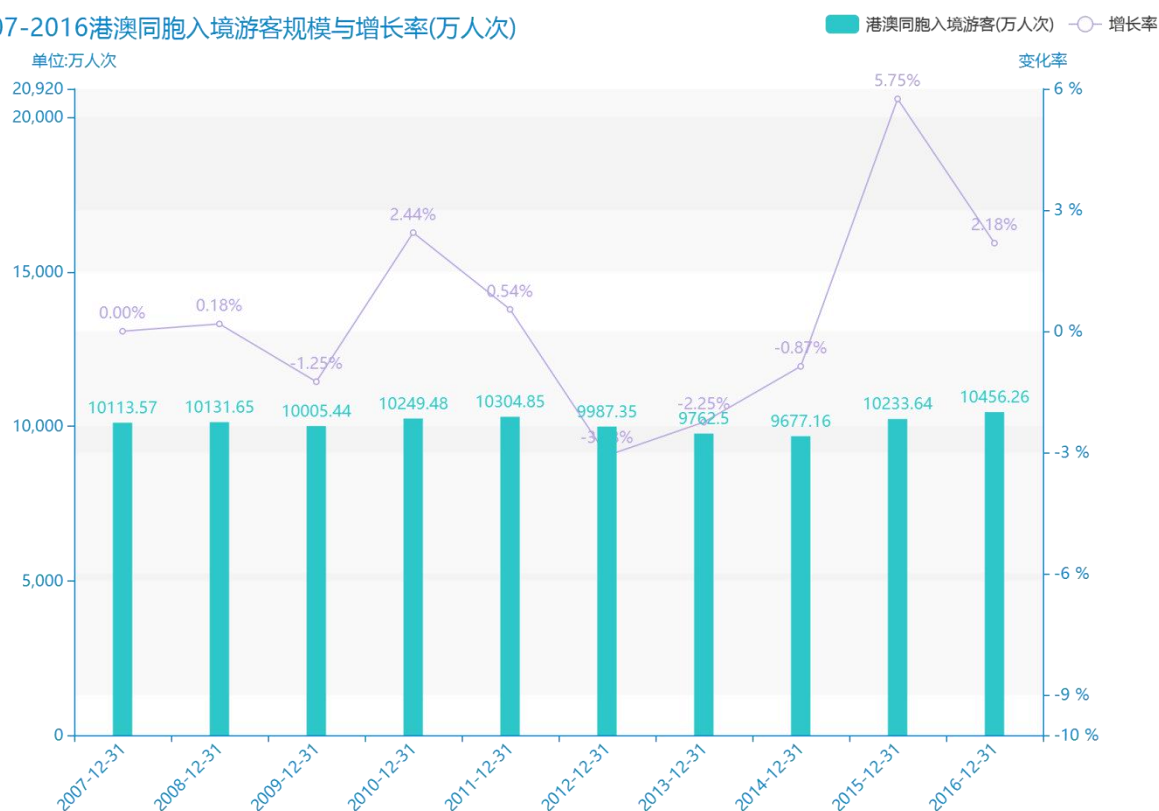

由最近获得的对港澳同胞入境游客的统计结果可知，****，港澳同胞入境游客的数据达到了****万人次，该指标在****同期的数据为****万人次。与****同期相比****了****万人次，同比****，****规模较为****，增长率较上一年度****%。平均增长率为****，其中增长率最大可以达到****。根据****中港澳同胞入境游客的统计数据，可以准确的看出，自从****以来，港澳同胞入境游客经历了一定程度的****，****相比于****，****了****万人次。同时，还值得注意的是，****期间，港澳同胞入境游客平均值为****万人次。同时，由具体数据可知，在这几年中，我国港澳同胞入境游客最大值曾达到****万人次，最小值曾达到****万人次。

2007-2016港澳同胞入境游客规模与增长率(万人次)

试读已结束，扫描下方二维码，即可解锁打

预览已结束，完整报告链接和二维码如下：

<https://www.yunbaogao.cn/report/index/report?reportId=3_162173>