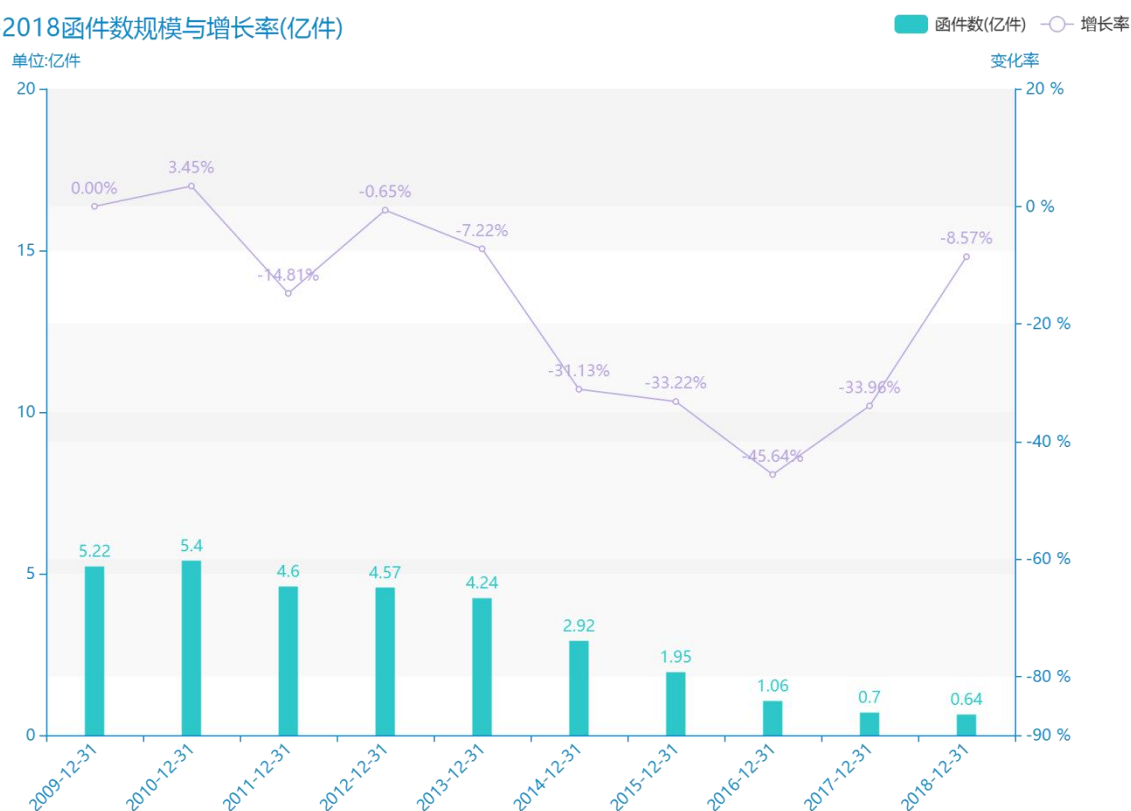

据最新统计局数据统计资料，****，山东省的函件数的数据达到了****亿件，该指标在****同期的数据为****亿件，与****同期相比****了****亿件，同比****，****规模****，增长率较上一年度****%。根据****中山东省的函件数的统计数据，我们可以很直观的看出，自从****以来，山东省的函件数经历了一定程度的****，****相比于****，****了****亿件。****期间，山东省的函件数平均值为****亿件。同时，由具体数据可知，在这几年中，我国山东省的函件数最大值曾达到****亿件，最小值曾达到****亿件。平均增长率为****，其中增长率最大可以达到****。

相较于全国各省份同期数据，****山东省的函件数处于****的位置，其规模在统计的****个省市（除港澳台）中位列第****，同期函件数排名前五的是****，排名最后五位的是****。山东省的函件数比全国平均水平****亿件，与排名首位的****相差****亿件。而对于最近一期的增长率来说，增长率排名前五的城市是****，排名最后五名的是****。其中，山东省的函件数的增长率排在第****的位置。

2009-2018函件数规模与增长率(亿件)