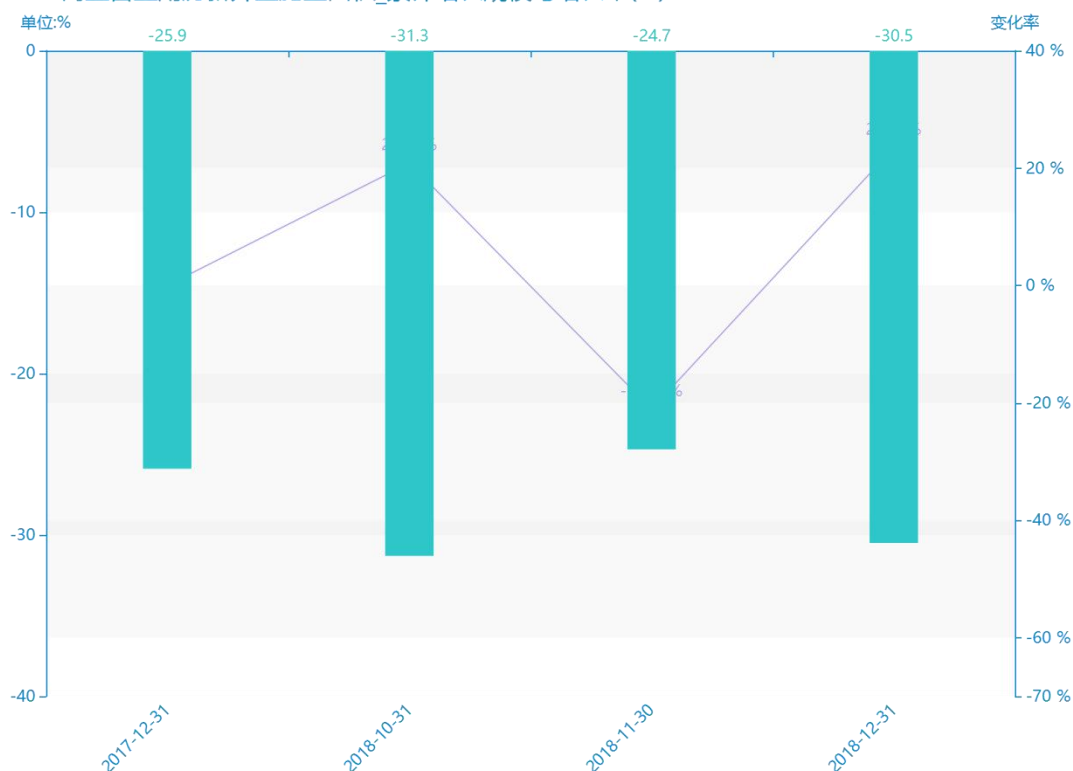

2018年十二月份上海市地区 商业营业用房施工、竣工面积 数据分析报告（预览版）

从房地产行业的角度来讲，人们对上海市的商业营业用房新开工施工面积_累计增长的考察是必不可少的。由最新更新的数据显示，最近三年上海市的商业营业用房新开工施工面积_累计增长的数据呈现****趋势。由具体数据来看，****该指标的数据为****%，****该指标的数据为****%，****该指标的数据为****%。这三年的变化率为****，相对来说变化速率较为****。同时，我们可以从这三年的统计数据得出，该指标的平均值为****%。

2017-2018商业营业用房新开工施工面积_累计增长规模与增长率(%)

试读已结束，扫描下方二维码，即可解锁打星内容及文章剩余部分

预览已结束，完整报告链接和二维码如下：

https://www.yunbaogao.cn/report/index/report?reportId=3_168272