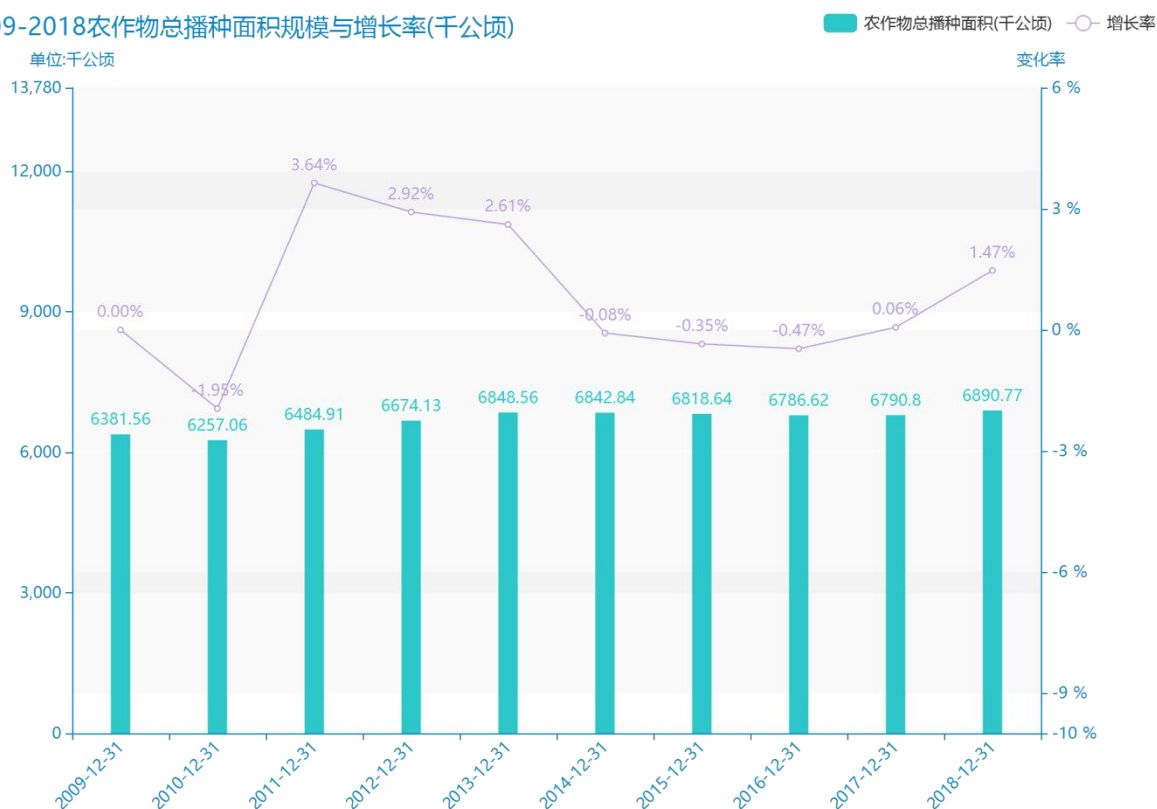

据最新统计局数据统计资料，****，云南省的农作物总播种面积的数据达到了****千公顷，该指标在****同期的数据为****千公顷，与****同期相比****了****千公顷，同比****，****规模****，增长率较上一年度****%。根据****中云南省的农作物总播种面积的统计数据，我们可以很直观的看出，自从****以来，云南省的农作物总播种面积经历了一定程度的****，****相比于****，****了****千公顷。****期间，云南省的农作物总播种面积平均值为****千公顷。同时，由具体数据可知，在这几年中，我国云南省的农作物总播种面积最大值曾达到****千公顷，最小值曾达到****千公顷。平均增长率为****，其中增长率最大可以达到****。

相较于全国各省份同期数据，****云南省的农作物总播种面积处于****的位置，其规模在统计的****个省市（除港澳台）中位列第****，同期农作物总播种面积排名前五的是****，排名最后五位的是****。云南省的农作物总播种面积比全国平均水平****千公顷，与排名首位的****相差****千公顷。而对于最近一期的增长率来说，增长率排名前五的城市是****，排名最后五名的是****。其中，云南省的农作物总播种面积的增长率排在第****的位置。

2009-2018农作物总播种面积规模与增长率(千公顷)