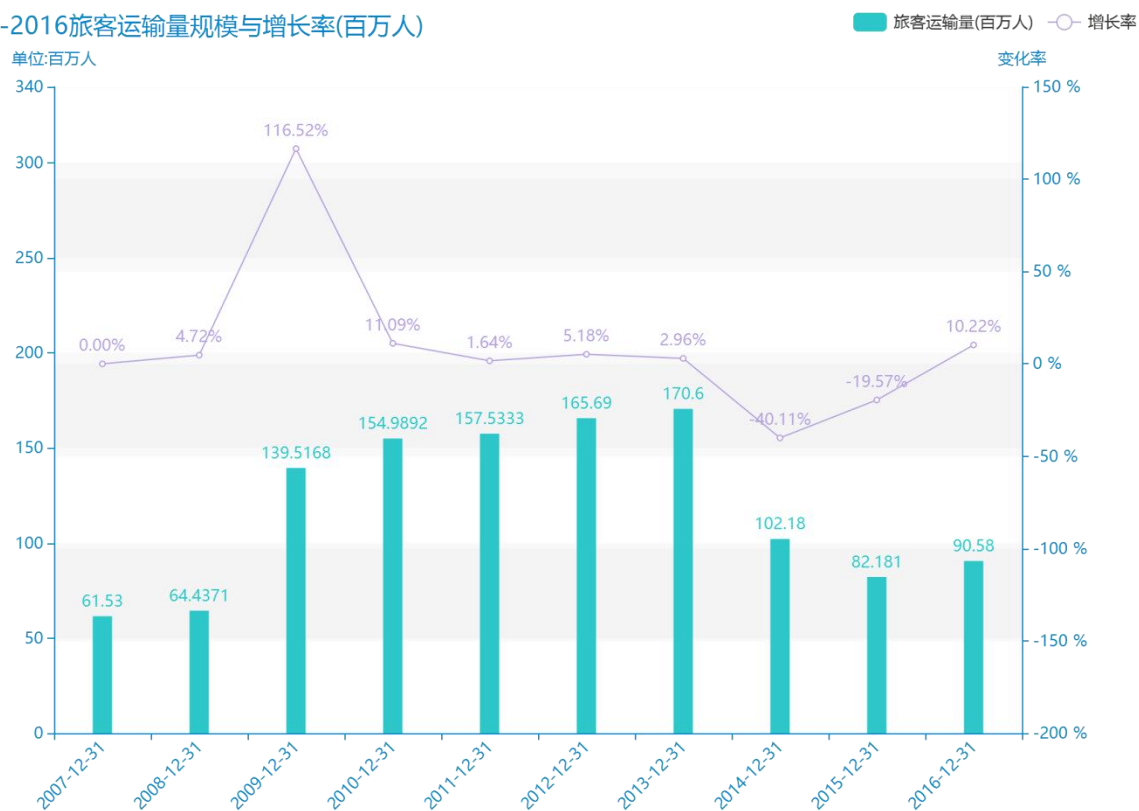

与历史数据相比，****上饶市的旅客运输量为****百万人，该指标在****同期为****百万人，与****同期相比****了****百万人，同比****，****规模****，增长率较上一年度****%。****间，上饶市的旅客运输量由****百万人变为****百万人，上饶市的旅客运输量平均值为****百万人，平均增长率为****，****年增长最快，增长率为****；****年增长最慢，增长率为****。

与全国各省份同期数据横向对比，****上饶市的旅客运输量处于****的位置，其规模在统计的****个省市（除港澳台）中位列第****，同期旅客运输量排名前五的是****，排名最后五位的是****。上饶市的旅客运输量比全国平均水平****百万人，与排名首位的****相差****百万人。而对于最近一期的增长率来说，增长率排名前五的城市是****，排名最后五名的是****。其中，上饶市的旅客运输量的增长率排在第****的位置。

2007-2016旅客运输量规模与增长率(百万人)