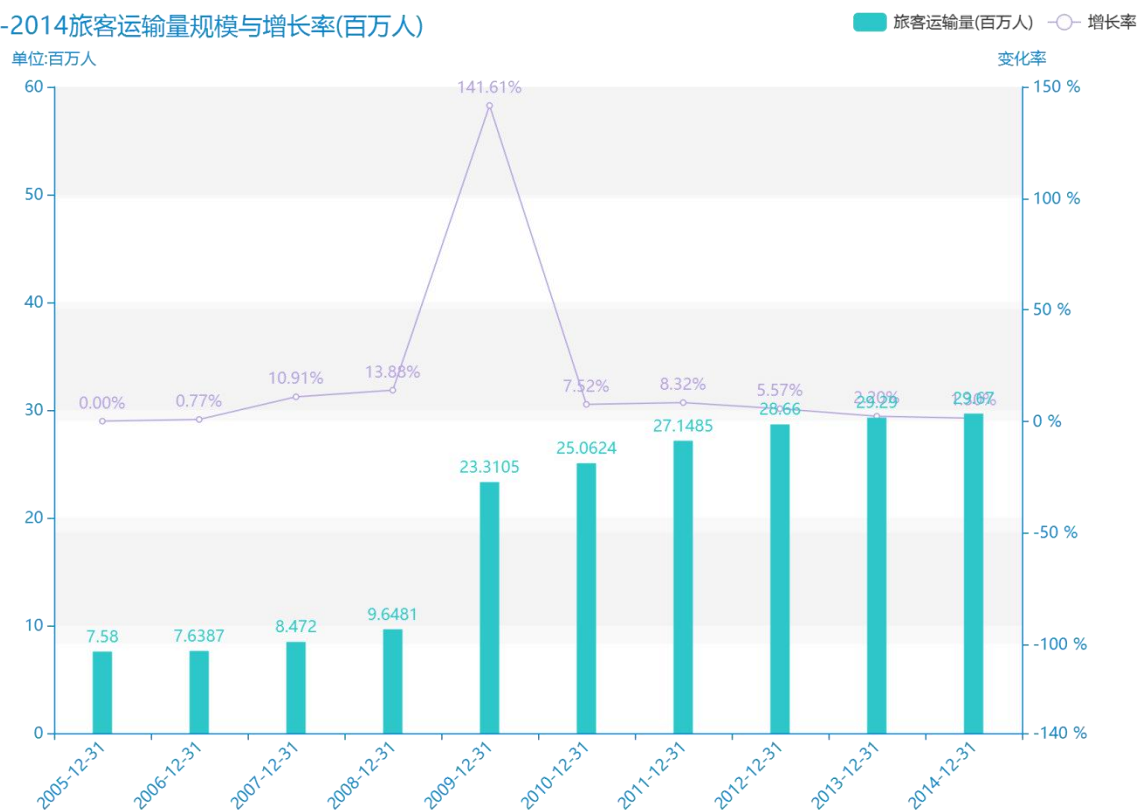

随着社会的发展，中卫市的旅客运输量越来越收到广大民众的关注，统计局最新得出的统计数据如下。从宏观的数据大体来看，****期间，中卫市的旅客运输量平均值为****百万人。从数据的峰值和谷值可以具体看出，在这几年中，我国中卫市的旅客运输量最大值曾达到****百万人，最小值曾达到****百万人。****，中卫市的旅客运输量的值为****百万人，该指标在****同期为****百万人。与****同期相比****了****百万人，同比****，****规模较为****，增长率较上一年度****%。平均增长率为****，其中增长率最大可以达到****。根据****中中卫市的旅客运输量的统计数据，从变化率的角度来看，我们可以从大体上看出，自从****以来，中卫市的旅客运输量经历了一定程度的****，****相比于****，****了****百万人。

相较于全国各省份同期数据，****中卫市的旅客运输量处于****的位置，其规模在统计的****个省市（除港澳台）中位列第****，同期旅客运输量排名前五的是****，排名最后五位的是****。中卫市的旅客运输量比全国平均水平****百万人，与排名首位的****相差****百万人。而对于最近一期的增长率来说，增长率排名前五的城市是****，排名最后五名的是****。其中，中卫市的旅客运输量的增长率排在第****的位置。

2005-2014旅客运输量规模与增长率(百万人)