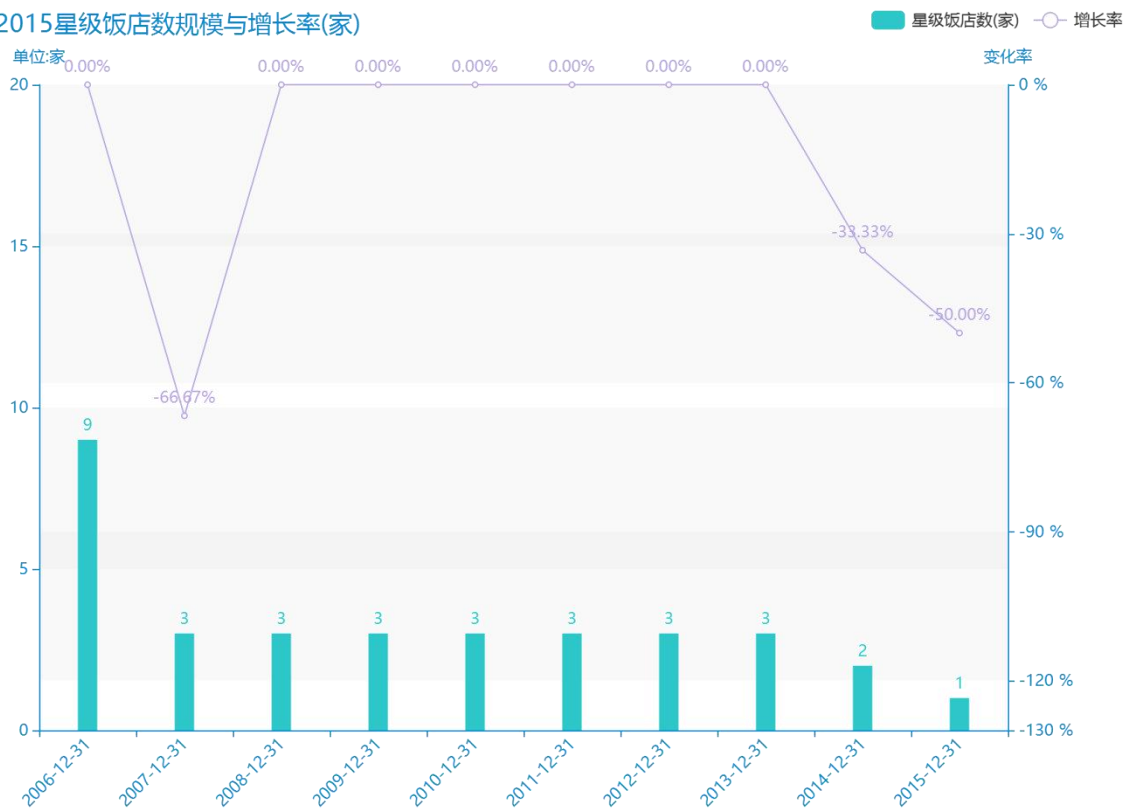

与历史数据相比，****四平市星级饭店数为****家，该指标在****同期为****家，与****同期相比****了****家，同比****，****规模****，增长率较上一年度****%。****间，四平市星级饭店数由****家变为****家，四平市星级饭店数平均值为****家，平均增长率为****，****年增长最快，增长率为****；****年增长最慢，增长率为****。

与全国各省份同期数据横向对比，****四平市星级饭店数处于****的位置，其规模在统计的****个省市（除港澳台）中位列第****，同期星级饭店数排名前五的是****，排名最后五位的是****。四平市星级饭店数比全国平均水平****家，与排名首位的****相差****家。而对于最近一期的增长率来说，增长率排名前五的城市是****，排名最后五名的是****。其中，四平市星级饭店数的增长率排在第****的位置。

2006-2015星级饭店数规模与增长率(家)