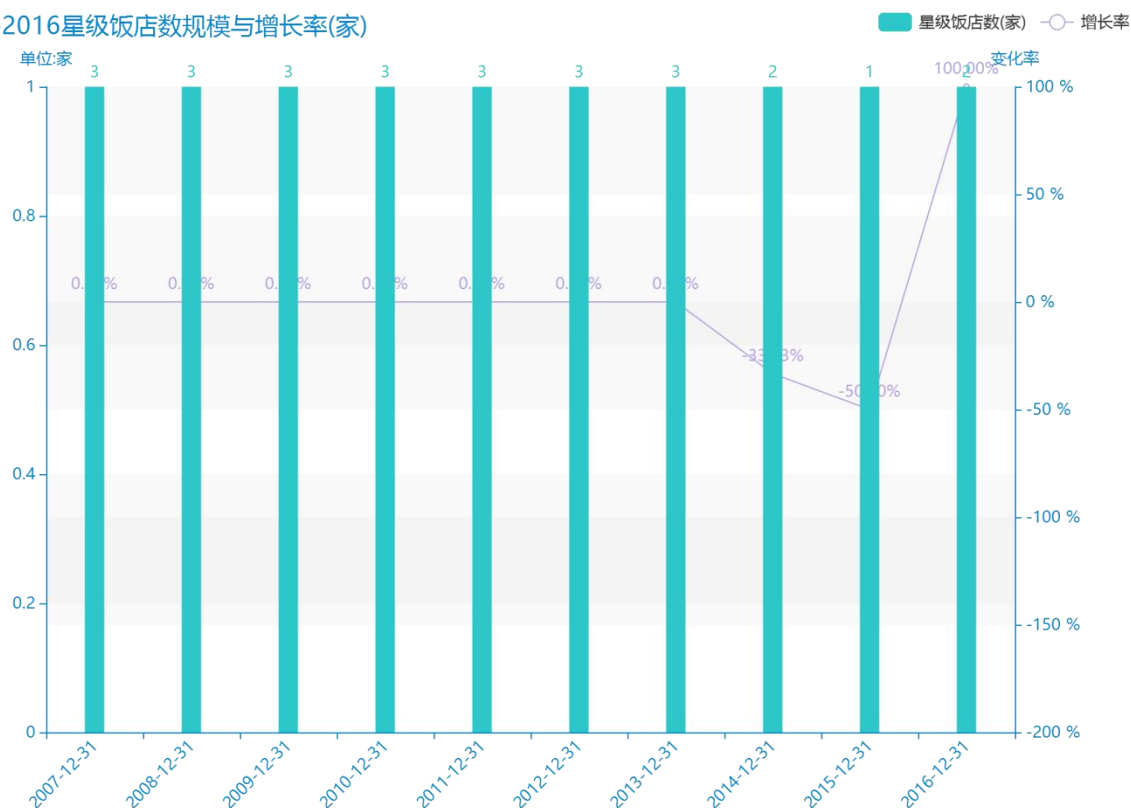

从具体数据来看，****四平市星级饭店数为****家，该指标在****同期为****家，与****同期相比****了****家，同比****，****规模****，增长率较上一年度****%。****期间，四平市星级饭店数由****家变为****家，四平市星级饭店数平均值为****家，平均增长率为****，****年增长最快，增长率为****；****年增长最慢，增长率为****。

相较于全国各省份同期数据，****四平市星级饭店数处于****的位置，其规模在统计的****个省市（除港澳台）中位列第****，同期星级饭店数排名前五的是****，排名最后五位的是****。四平市的星级饭店数比全国平均水平****家，与排名首位的****相差****家。而对于最近一期的增长率来说，增长率排名前五的城市是****，排名最后五名的是****。其中，四平市的星级饭店数的增长率排在第****的位置。

2007-2016星级饭店数规模与增长率(家)