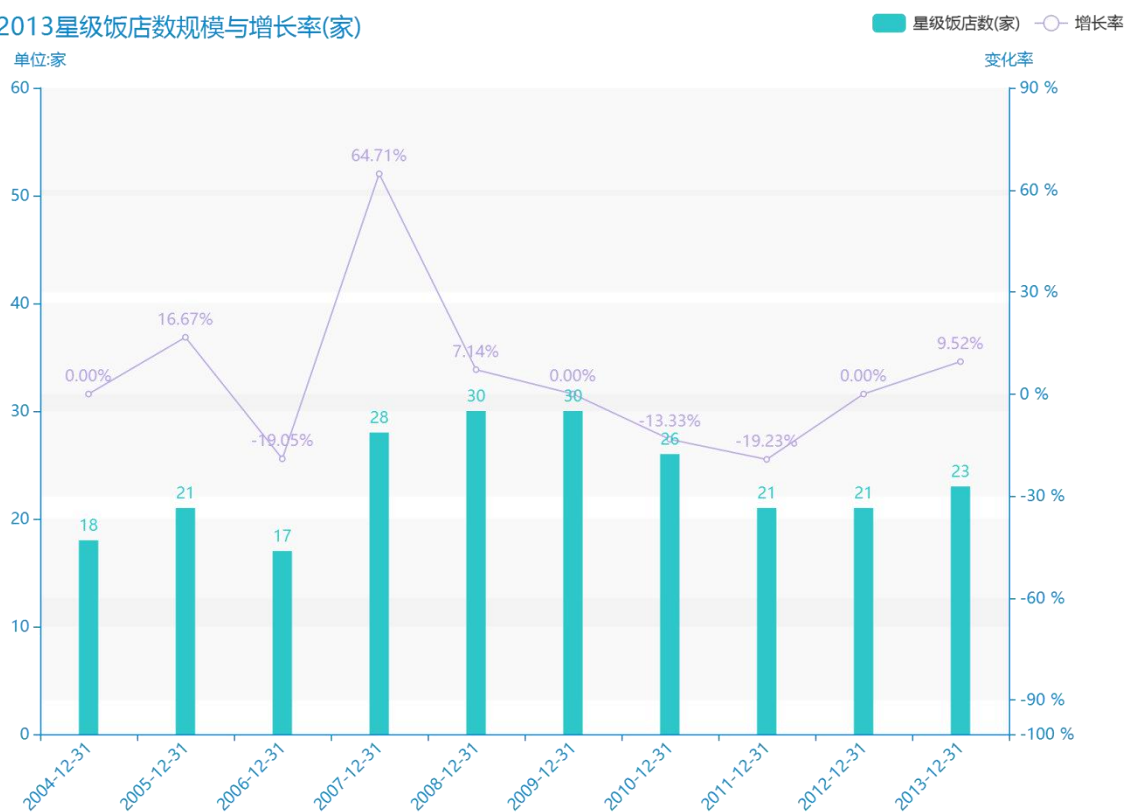

随着社会的发展，大同市的星级饭店数越来越收到广大民众的关注，统计局最新得出的统计数据如下。从宏观的数据大体来看，****期间，大同市的星级饭店数平均值为****家。从数据的峰值和谷值可以具体看出，在这几年中，我国大同市的星级饭店数最大值曾达到****家，最小值曾达到****家。****，大同市的星级饭店数的值为****家，该指标在****同期为****家。与****同期相比****了****家，同比****，****规模较为****，增长率较上一年度****%。平均增长率为****，其中增长率最大可以达到****。根据****中大同市的星级饭店数的统计数据，从变化率的角度来看，我们可以从大体上看出，自从****以来，大同市的星级饭店数经历了一定程度的****，****相比于****，****了****家。

相较于全国各省份同期数据，****大同市的星级饭店数处于****的位置，其规模在统计的****个省市（除港澳台）中位列第****，同期星级饭店数排名前五的是****，排名最后五位的是****。大同市的星级饭店数比全国平均水平****家，与排名首位的****相差****家。而对于最近一期的增长率来说，增长率排名前五的城市是****，排名最后五名的是****。其中，大同市的星级饭店数的增长率排在第****的位置。

2004-2013星级饭店数规模与增长率(家)