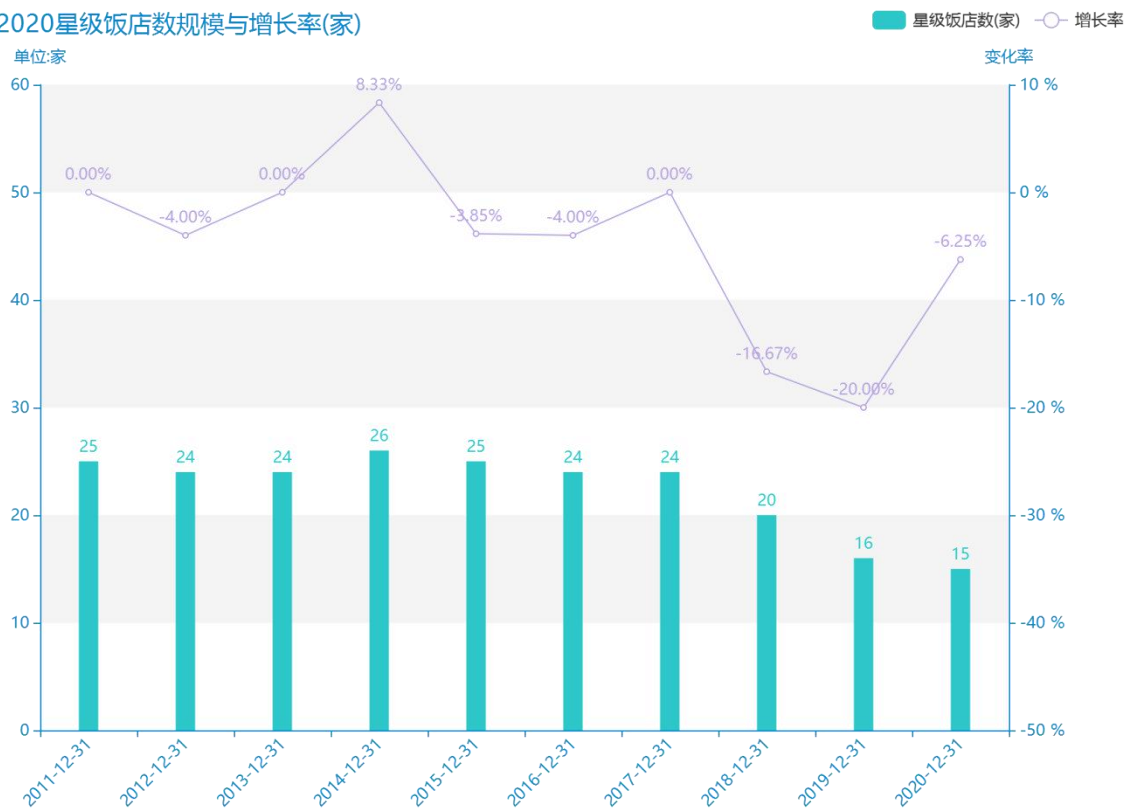

与历史数据相比，****宿迁市的星级饭店数为****家，该指标在****同期为****家，与****同期相比****了****家，同比****，****规模****，增长率较上一年度****%。****间，宿迁市的星级饭店数由****家变为****家，宿迁市的星级饭店数平均值为****家，平均增长率为****，****年增长最快，增长率为****；****年增长最慢，增长率为****。

与全国各省份同期数据横向对比，****宿迁市的星级饭店数处于****的位置，其规模在统计的****个省市（除港澳台）中位列第****，同期星级饭店数排名前五的是****，排名最后五位的是****。宿迁市的星级饭店数比全国平均水平****家，与排名首位的****相差****家。而对于最近一期的增长率来说，增长率排名前五的城市是****，排名最后五名的是****。其中，宿迁市的星级饭店数的增长率排在第****的位置。

2011-2020星级饭店数规模与增长率(家)