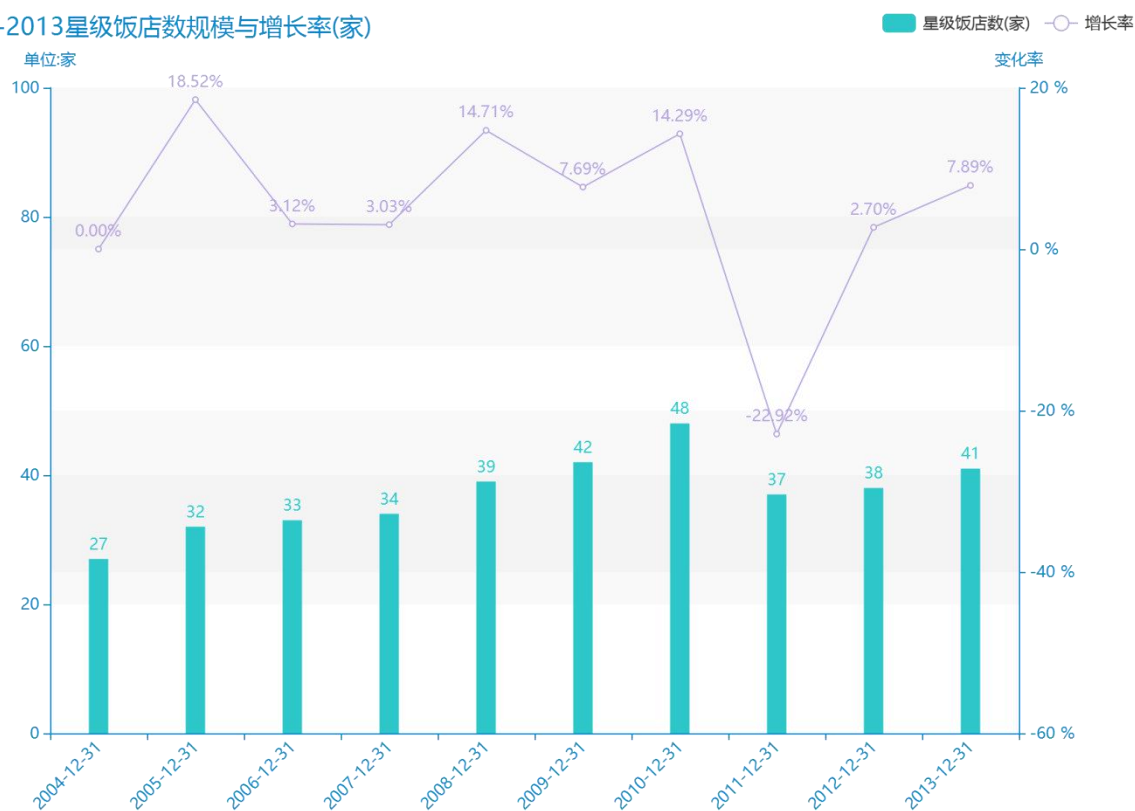

由最近获得的对承德市的星级饭店数的统计结果可知，****，承德市的星级饭店数的数据达到了****家，该指标在****同期的数据为****家。与****同期相比****了****家，同比*****，****规模较为****，增长率较上一年度*****%。平均增长率为****，其中增长率最大可以达到****。根据****中承德市的星级饭店数的统计数据，可以准确的看出，自从****以来，承德市的星级饭店数经历了一定程度的****，****相比于****，****了****家。同时，还值得注意的是，****期间，承德市的星级饭店数平均值为****家。同时，由具体数据可知，在这几年中，我国承德市的星级饭店数最大值曾达到****家，最小值曾达到****家。

相较于全国各省份同期数据，****承德市的星级饭店数处于****的位置，其规模在统计的****个省市（除港澳台）中位列第****，同期星级饭店数排名前五的是****，排名最后五位的是****。承德市的星级饭店数比全国平均水平*****家，与排名首位的****相差****家。而对于最近一期的增长率来说，增长率排名前五的城市是****，排名最后五名的是****。其中，承德市的星级饭店数的增长率排在第****的位置。

2004-2013星级饭店数规模与增长率(家)