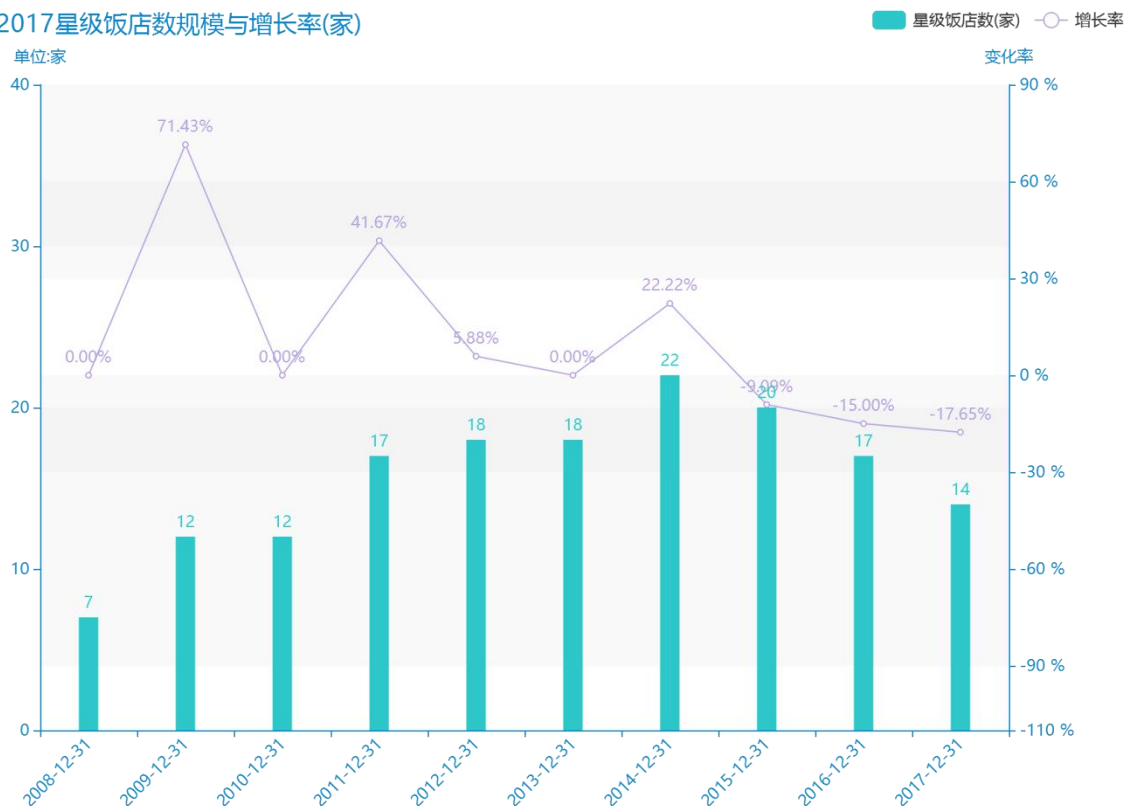

与历史数据相比，****来宾市的星级饭店数为****家，该指标在****同期为****家，与****同期相比****了****家，同比****，****规模****，增长率较上一年度****%。****间，来宾市的星级饭店数由****家变为****家，来宾市的星级饭店数平均值为****家，平均增长率为****，****年增长最快，增长率为****；****年增长最慢，增长率为****。

与全国各省份同期数据横向对比，****来宾市的星级饭店数处于****的位置，其规模在统计的****个省市（除港澳台）中位列第****，同期星级饭店数排名前五的是****，排名最后五位的是****。来宾市的星级饭店数比全国平均水平****家，与排名首位的****相差****家。而对于最近一期的增长率来说，增长率排名前五的城市是****，排名最后五名的是****。其中，来宾市的星级饭店数的增长率排在第****的位置。

2008-2017星级饭店数规模与增长率(家)