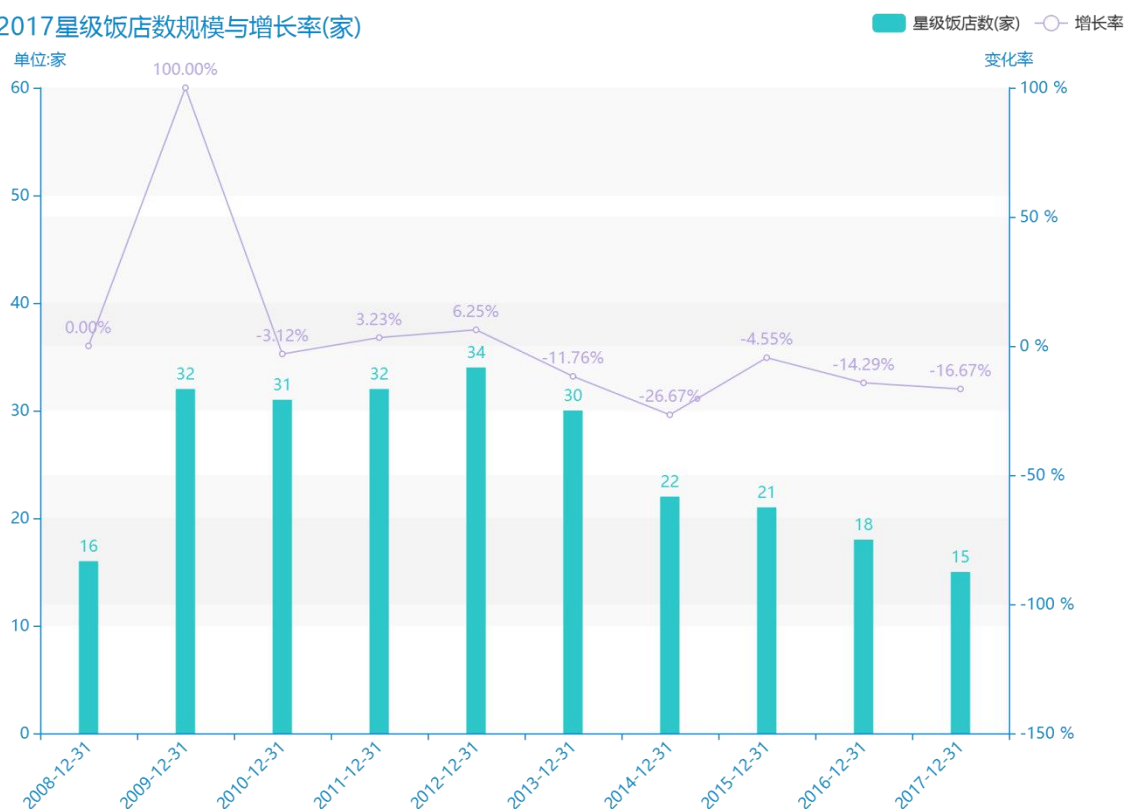

由最近获得的对益阳市的星级饭店数的统计结果可知，****，益阳市的星级饭店数的数据达到了****家，该指标在****同期的数据为****家。与****同期相比****了****家，同比*****，****规模较为****，增长率较上一年度*****%。平均增长率为****，其中增长率最大可以达到****。根据****中益阳市的星级饭店数的统计数据，可以准确的看出，自从****以来，益阳市的星级饭店数经历了一定程度的****，****相比于****，****了****家。同时，还值得注意的是，****期间，益阳市的星级饭店数平均值为****家。同时，由具体数据可知，在这几年中，我国益阳市的星级饭店数最大值曾达到****家，最小值曾达到****家。

相较于全国各省份同期数据，****益阳市的星级饭店数处于****的位置，其规模在统计的****个省市（除港澳台）中位列第****，同期星级饭店数排名前五的是****，排名最后五位的是****。益阳市的星级饭店数比全国平均水平*****家，与排名首位的****相差****家。而对于最近一期的增长率来说，增长率排名前五的城市是****，排名最后五名的是****。其中，益阳市的星级饭店数的增长率排在第****的位置。

2008-2017星级饭店数规模与增长率(家)