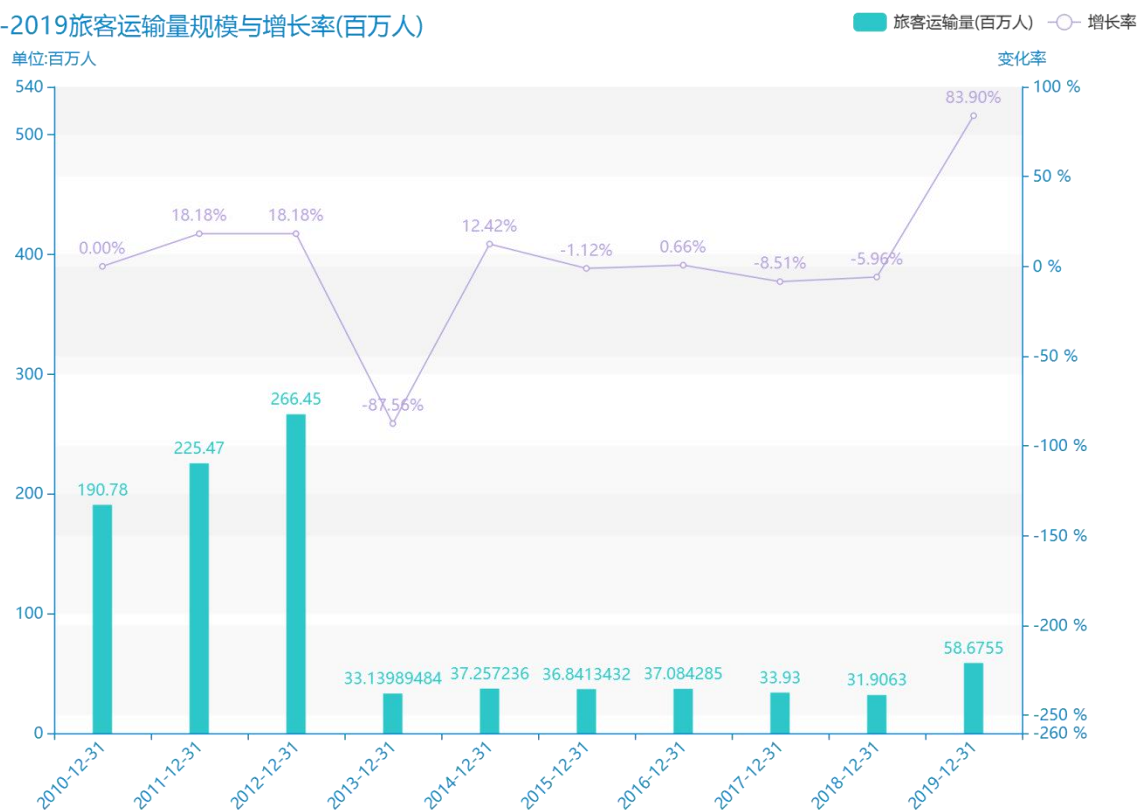

由最近获得的对珠海市的旅客运输量的统计结果可知，****，珠海市的旅客运输量的数据达到了****百万人，该指标在****同期的数据为****百万人。与****同期相比****了****百万人，同比****，****规模较为****，增长率较上一年度****%。平均增长率为****，其中增长率最大可以达到****。根据****中珠海市的旅客运输量的统计数据，可以准确的看出，自从****以来，珠海市的旅客运输量经历了一定程度的****，****相比于****，****了****百万人。同时，还值得注意的是，****期间，珠海市的旅客运输量平均值为****百万人。同时，由具体数据可知，在这几年中，我国珠海市的旅客运输量最大值曾达到****百万人，最小值曾达到****百万人。

相较于全国各省份同期数据，****珠海市的旅客运输量处于****的位置，其规模在统计的****个省市（除港澳台）中位列第****，同期旅客运输量排名前五的是****，排名最后五位的是****。珠海市的旅客运输量比全国平均水平****百万人，与排名首位的****相差****百万人。而对于最近一期的增长率来说，增长率排名前五的城市是****，排名最后五名的是****。其中，珠海市的旅客运输量的增长率排在第****的位置。

2010-2019旅客运输量规模与增长率(百万人)