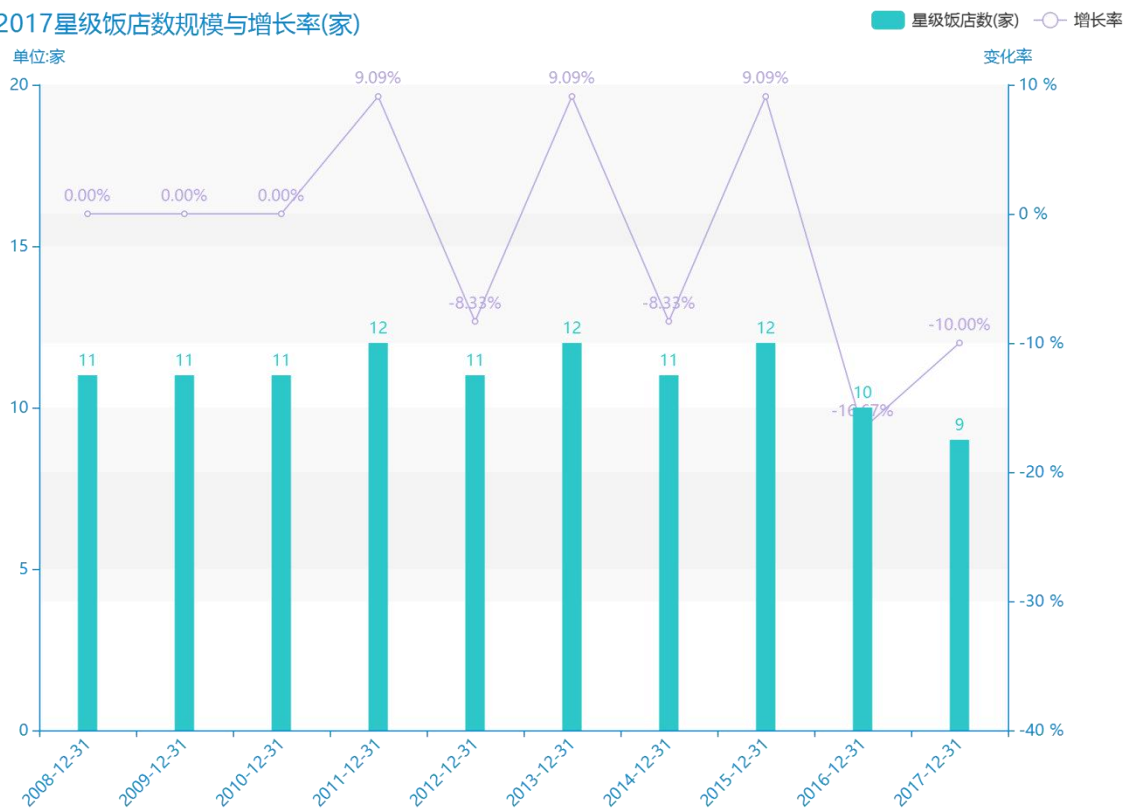

从具体数据来看，****萍乡市的星级饭店数为****家，该指标在****同期为****家，与****同期相比****了****家，同比****，****规模****，增长率较上一年度****%。****期间，萍乡市的星级饭店数由****家变为****家，萍乡市的星级饭店数平均值为****家，平均增长率为****，****年增长最快，增长率为****；****年增长最慢，增长率为****。

相较于全国各省份同期数据，****萍乡市的星级饭店数处于****的位置，其规模在统计的****个省市（除港澳台）中位列第****，同期星级饭店数排名前五的是****，排名最后五位的是****。萍乡市的星级饭店数比全国平均水平****家，与排名首位的****相差****家。而对于最近一期的增长率来说，增长率排名前五的城市是****，排名最后五名的是****。其中，萍乡市的星级饭店数的增长率排在第****的位置。

2008-2017星级饭店数规模与增长率(家)