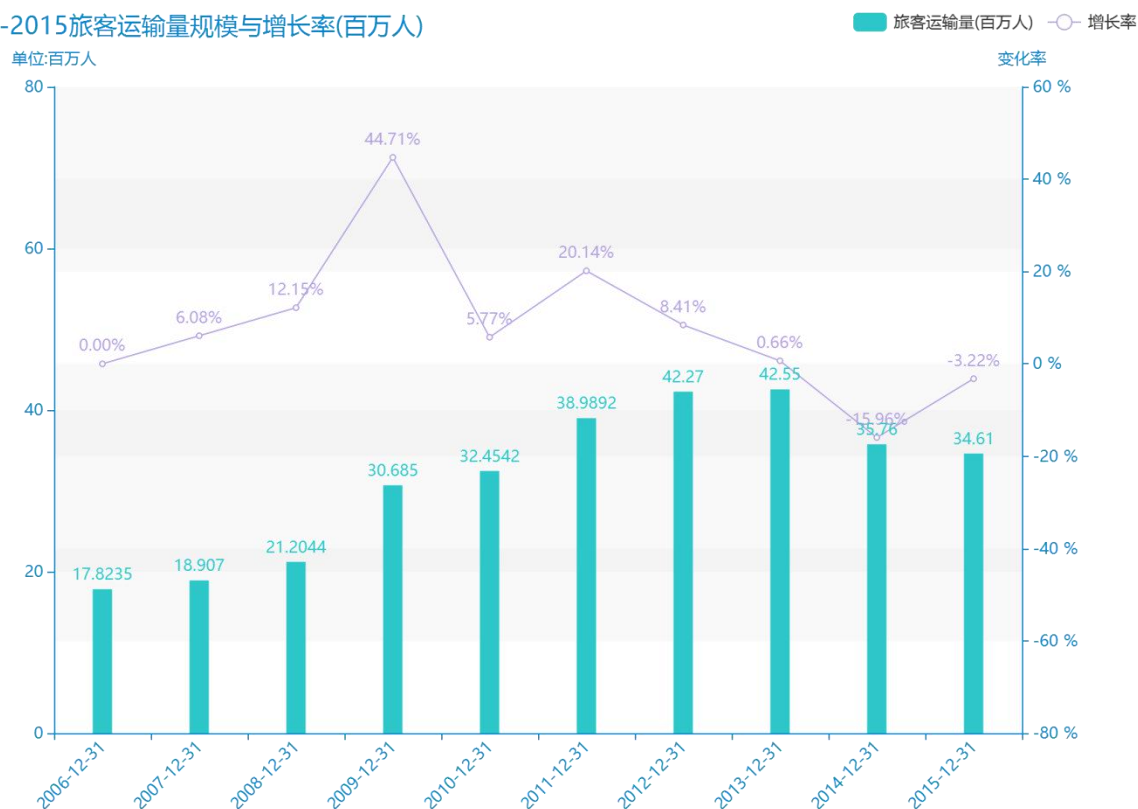

据最新统计局数据统计资料，****，盘锦市的旅客运输量的数据达到了****百万人，该指标在****同期的数据为****百万人，与****同期相比****了****百万人，同比****，****规模****，增长率较上一年度****%。根据****中盘锦市的旅客运输量的统计数据，我们可以很直观的看出，自从****以来，盘锦市的旅客运输量经历了一定程度的****，****相比于****，****了****百万人。****期间，盘锦市的旅客运输量平均值为****百万人。同时，由具体数据可知，在这几年中，我国盘锦市的旅客运输量最大值曾达到****百万人，最小值曾达到****百万人。平均增长率为****，其中增长率最大可以达到****。

相较于全国各省份同期数据，****盘锦市的旅客运输量处于****的位置，其规模在统计的****个省市（除港澳台）中位列第****，同期旅客运输量排名前五的是****，排名最后五位的是****。盘锦市的旅客运输量比全国平均水平****百万人，与排名首位的****相差****百万人。而对于最近一期的增长率来说，增长率排名前五的城市是****，排名最后五名的是****。其中，盘锦市的旅客运输量的增长率排在第****的位置。

2006-2015旅客运输量规模与增长率(百万人)