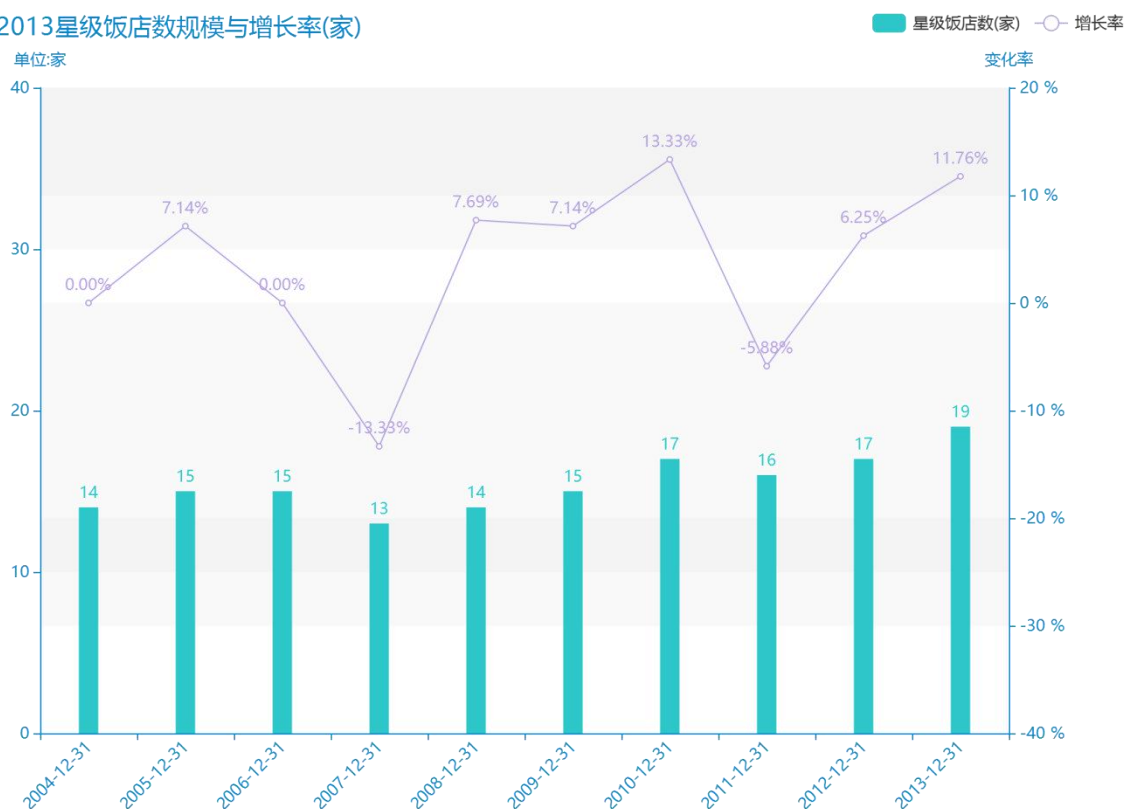

据最新统计局数据统计资料，****，衡水市的星级饭店数的数据达到了****家，该指标在****同期的数据为****家，与****同期相比****了****家，同比****，****规模****，增长率较上一年度****%。根据****中衡水市的星级饭店数的统计数据，我们可以很直观的看出，自从****以来，衡水市的星级饭店数经历了一定程度的****，****相比于****，****了****家。****期间，衡水市的星级饭店数平均值为****家。同时，由具体数据可知，在这几年中，我国衡水市的星级饭店数最大值曾达到****家，最小值曾达到****家。平均增长率为****，其中增长率最大可以达到****。

相较于全国各省份同期数据，****衡水市的星级饭店数处于****的位置，其规模在统计的****个省市（除港澳台）中位列第****，同期星级饭店数排名前五的是****，排名最后五位的是****。衡水市的星级饭店数比全国平均水平****家，与排名首位的****相差****家。而对于最近一期的增长率来说，增长率排名前五的城市是****，排名最后五名的是****。其中，衡水市的星级饭店数的增长率排在第****的位置。

2004-2013星级饭店数规模与增长率(家)