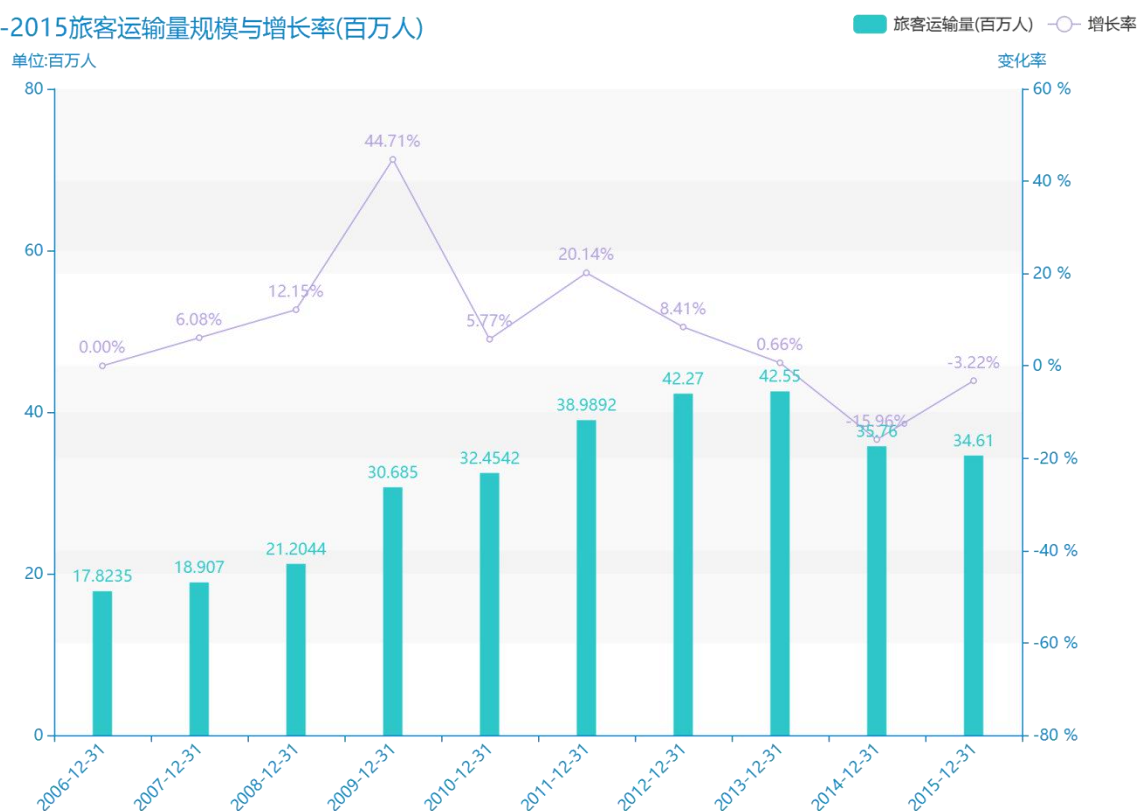

据最新统计局数据统计资料，****，盘锦市的旅客运输量的数据达到了****百万人，该指标在****同期的数据为****百万人，与****同期相比****了****百万人，同比****，****规模****，增长率较上一年度****%。根据****中盘锦市的旅客运输量的统计数据，我们可以很直观的看出，自从****以来，盘锦市的旅客运输量经历了一定程度的****，****相比于****，****了****百万人。****期间，盘锦市的旅客运输量平均值为****百万人。同时，由具体数据可知，在这几年中，我国盘锦市的旅客运输量最大值曾达到****百万人，最小值曾达到****百万人。平均增长率为****，其中增长率最大可以达到****。

相较于全国各省份同期数据，****盘锦市的旅客运输量处于****的位置，其规模在统计的****个省市（除港澳台）中位列第****，同期旅客运输量排名前五的是****，排名最后五位的是****。盘锦市的旅客运输量比全国平均水平****百万人，与排名首位的****相差****百万人。而对于最近一期的增长率来说，增长率排名前五的城市是****，排名最后五名的是****。其中，盘锦市的旅客运输量的增长率排在第****的位置。

2006-2015旅客运输量规模与增长率(百万人)