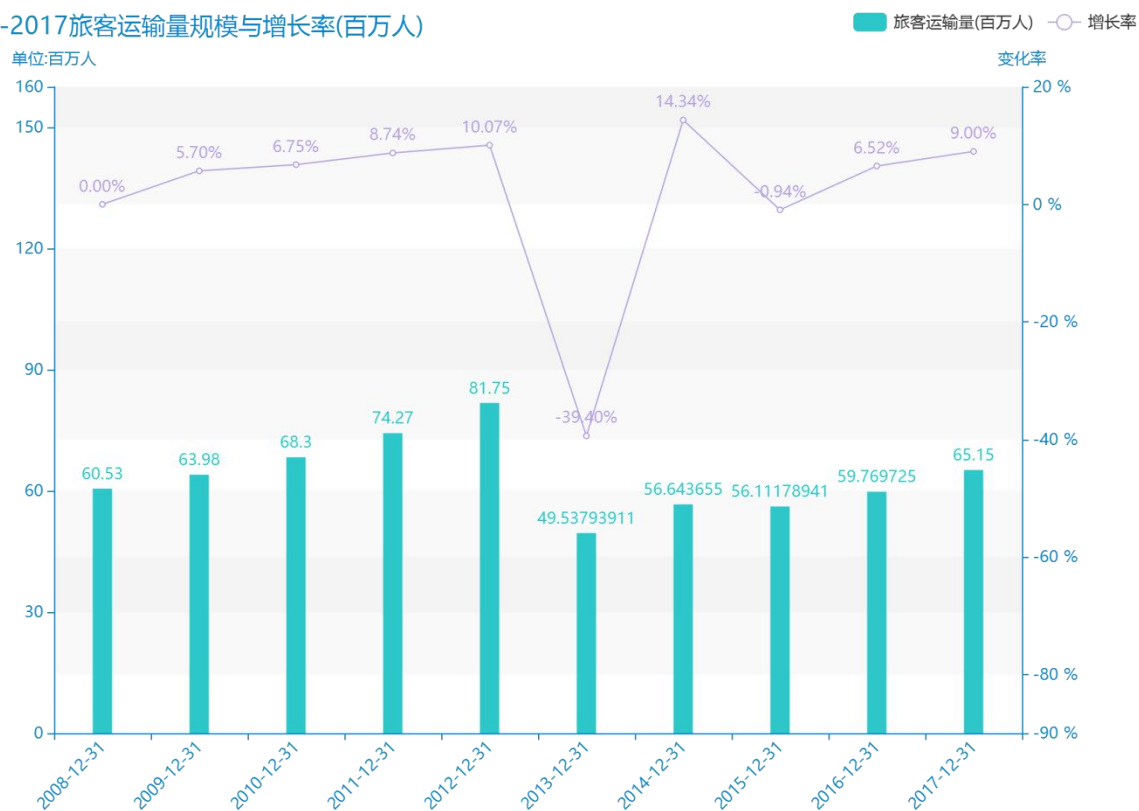

与历史数据相比，****茂名市的旅客运输量为****百万人，该指标在****同期为****百万人，与****同期相比****了****百万人，同比****，****规模****，增长率较上一年度****%。****间，茂名市的旅客运输量由****百万人变为****百万人，茂名市的旅客运输量平均值为****百万人，平均增长率为****，****年增长最快，增长率为****；****年增长最慢，增长率为****。

与全国各省份同期数据横向对比，****茂名市的旅客运输量处于****的位置，其规模在统计的****个省市（除港澳台）中位列第****，同期旅客运输量排名前五的是****，排名最后五位的是****。茂名市的旅客运输量比全国平均水平****百万人，与排名首位的****相差****百万人。而对于最近一期的增长率来说，增长率排名前五的城市是****，排名最后五名的是****。其中，茂名市的旅客运输量的增长率排在第****的位置。

2008-2017旅客运输量规模与增长率(百万人)