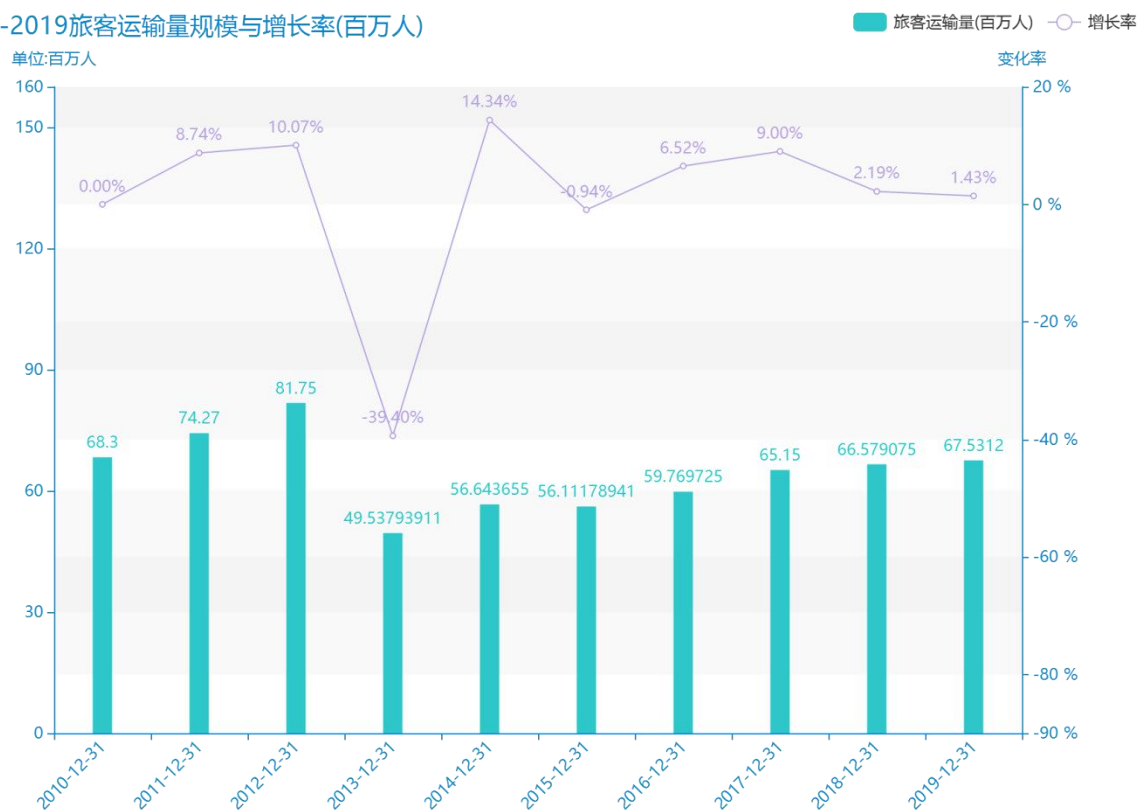

随着社会的发展，茂名市的旅客运输量越来越收到广大民众的关注，统计局最新得出的统计数据如下。从宏观的数据大体来看，****期间，茂名市的旅客运输量平均值为****百万人。从数据的峰值和谷值可以具体看出，在这几年中，我国茂名市的旅客运输量最大值曾达到****百万人，最小值曾达到****百万人。****，茂名市的旅客运输量的值为****百万人，该指标在****同期为****百万人。与****同期相比****了****百万人，同比****，****规模较为****，增长率较上一年度****%。平均增长率为****，其中增长率最大可以达到****。根据****中茂名市的旅客运输量的统计数据，从变化率的角度来看，我们可以从大体上看出，自从****以来，茂名市的旅客运输量经历了一定程度的****，****相比于****，****了****百万人。

相较于全国各省份同期数据，****茂名市的旅客运输量处于****的位置，其规模在统计的****个省市（除港澳台）中位列第****，同期旅客运输量排名前五的是****，排名最后五位的是****。茂名市的旅客运输量比全国平均水平****百万人，与排名首位的****相差****百万人。而对于最近一期的增长率来说，增长率排名前五的城市是****，排名最后五名的是****。其中，茂名市的旅客运输量的增长率排在第****的位置。

2010-2019旅客运输量规模与增长率(百万人)