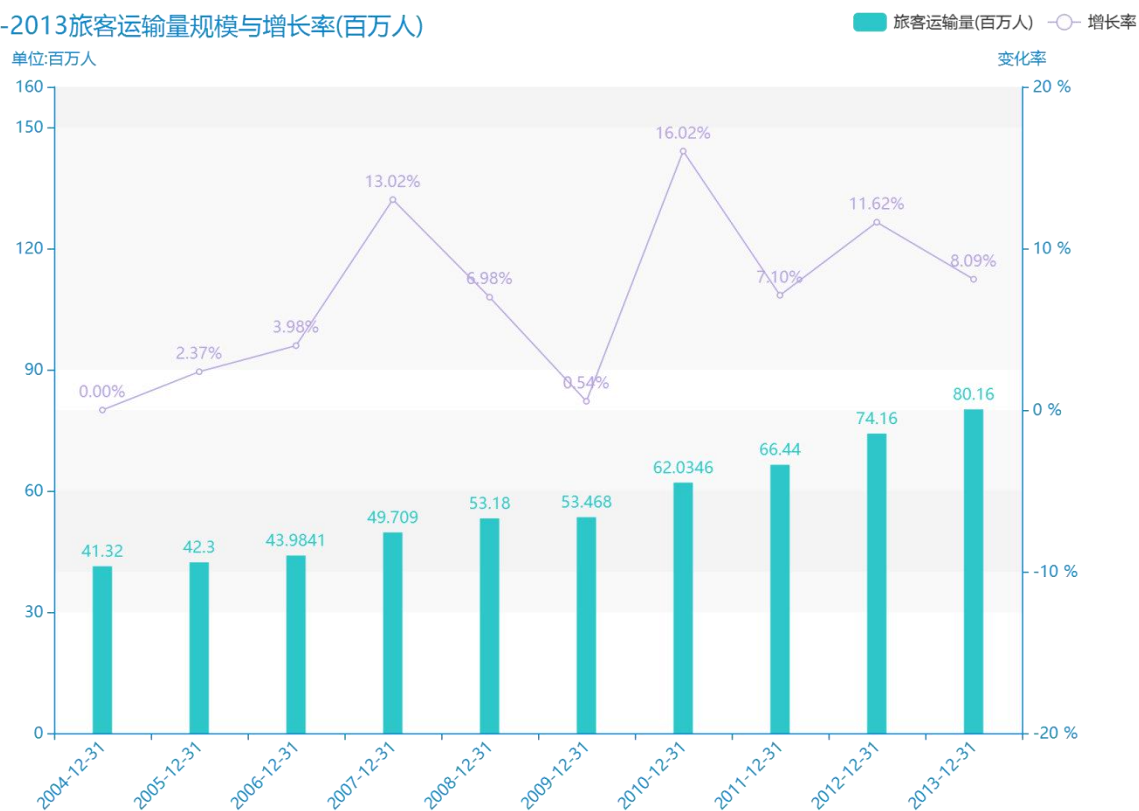

与历史数据相比，****荆门市的旅客运输量为****百万人，该指标在****同期为****百万人，与****同期相比****了****百万人，同比****，****规模****，增长率较上一年度****%。****间，荆门市的旅客运输量由****百万人变为****百万人，荆门市的旅客运输量平均值为****百万人，平均增长率为****，****年增长最快，增长率为****；****年增长最慢，增长率为****。

与全国各省份同期数据横向对比，****荆门市的旅客运输量处于****的位置，其规模在统计的****个省市（除港澳台）中位列第****，同期旅客运输量排名前五的是****，排名最后五位的是****。荆门市的旅客运输量比全国平均水平****百万人，与排名首位的****相差****百万人。而对于最近一期的增长率来说，增长率排名前五的城市是****，排名最后五名的是****。其中，荆门市的旅客运输量的增长率排在第****的位置。

2004-2013旅客运输量规模与增长率(百万人)