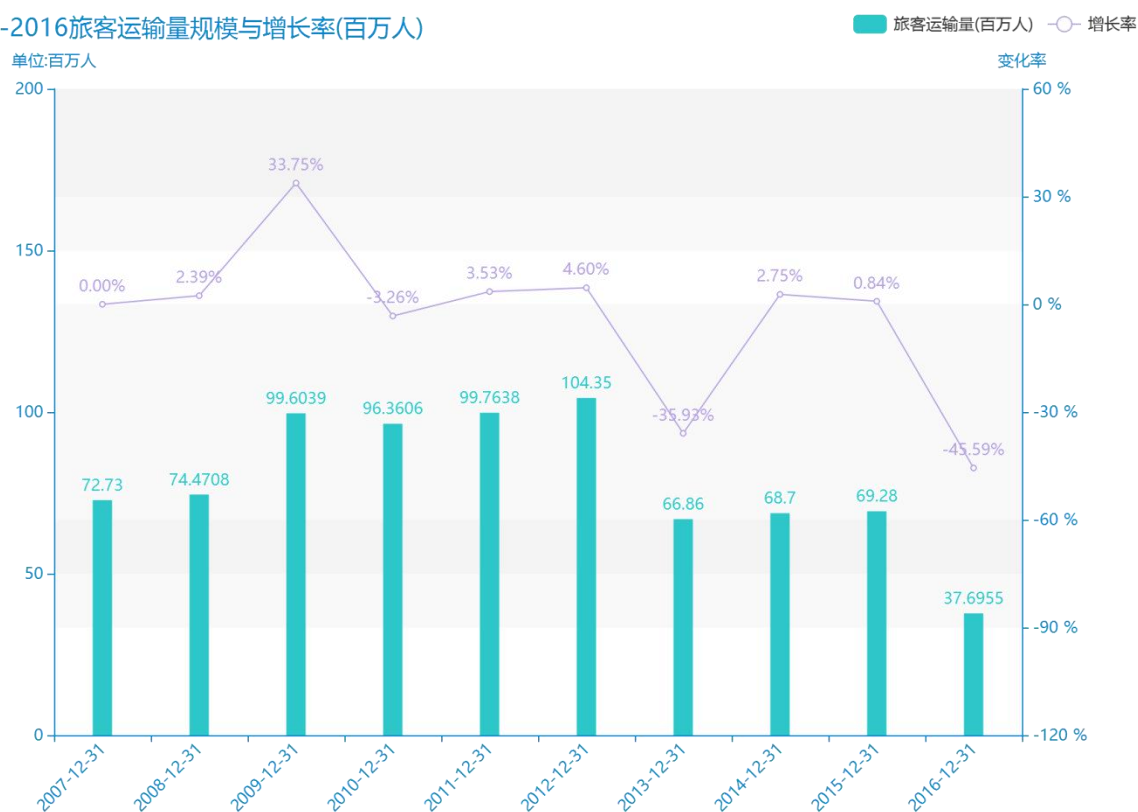

由最近获得的对莆田市的旅客运输量的统计结果可知，****，莆田市的旅客运输量的数据达到了****百万人，该指标在****同期的数据为****百万人。与****同期相比****了****百万人，同比****，****规模较为****，增长率较上一年度****%。平均增长率为****，其中增长率最大可以达到****。根据****中莆田市的旅客运输量的统计数据，可以准确的看出，自从****以来，莆田市的旅客运输量经历了一定程度的****，****相比于****，****了****百万人。同时，还值得注意的是，****期间，莆田市的旅客运输量平均值为****百万人。同时，由具体数据可知，在这几年中，我国莆田市的旅客运输量最大值曾达到****百万人，最小值曾达到****百万人。

相较于全国各省份同期数据，****莆田市的旅客运输量处于****的位置，其规模在统计的****个省市（除港澳台）中位列第****，同期旅客运输量排名前五的是****，排名最后五位的是****。莆田市的旅客运输量比全国平均水平****百万人，与排名首位的****相差****百万人。而对于最近一期的增长率来说，增长率排名前五的城市是****，排名最后五名的是****。其中，莆田市的旅客运输量的增长率排在第****的位置。

2007-2016旅客运输量规模与增长率(百万人)