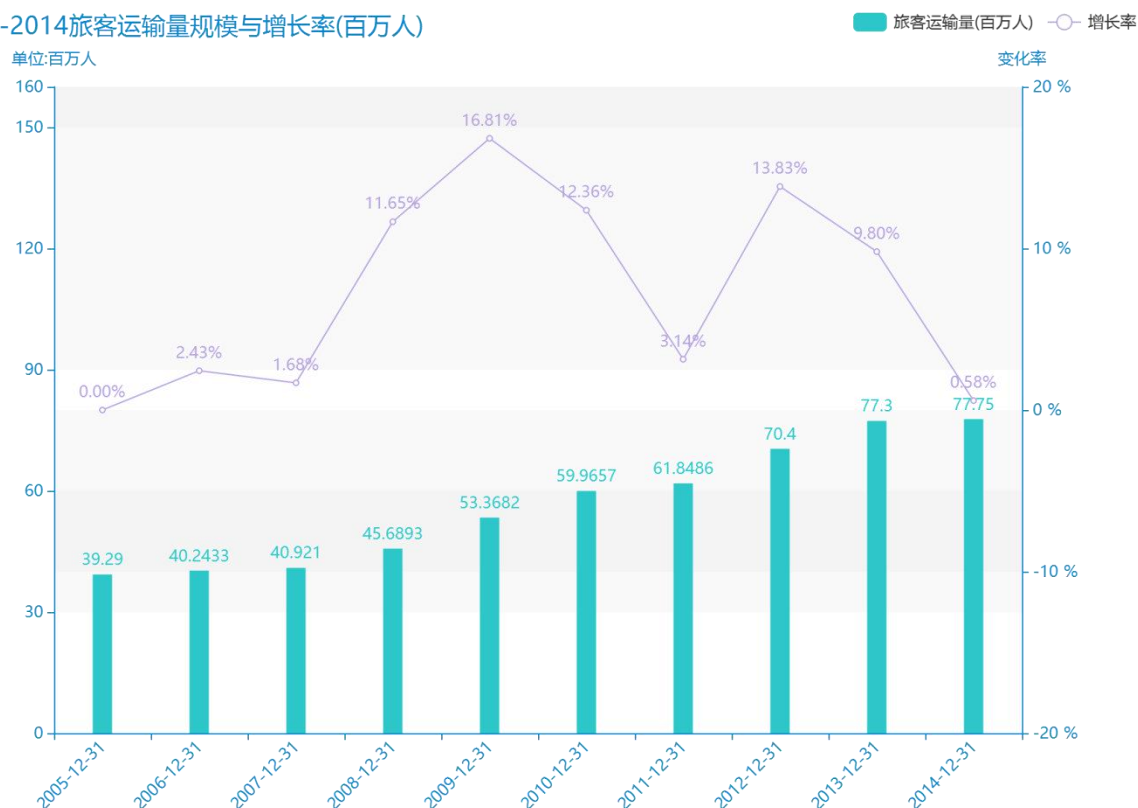

从具体数据来看，****萍乡市的旅客运输量为****百万人，该指标在****同期为****百万人，与****同期相比****了****百万人，同比****，****规模****，增长率较上一年度****%。****期间，萍乡市的旅客运输量由****百万人变为****百万人，萍乡市的旅客运输量平均值为****百万人，平均增长率为****，****年增长最快，增长率为****；****年增长最慢，增长率为****。

相较于全国各省份同期数据，****萍乡市的旅客运输量处于****的位置，其规模在统计的****个省市（除港澳台）中位列第****，同期旅客运输量排名前五的是****，排名最后五位的是****。萍乡市的旅客运输量比全国平均水平****百万人，与排名首位的****相差****百万人。而对于最近一期的增长率来说，增长率排名前五的城市是****，排名最后五名的是****。其中，萍乡市的旅客运输量的增长率排在第****的位置。

2005-2014旅客运输量规模与增长率(百万人)