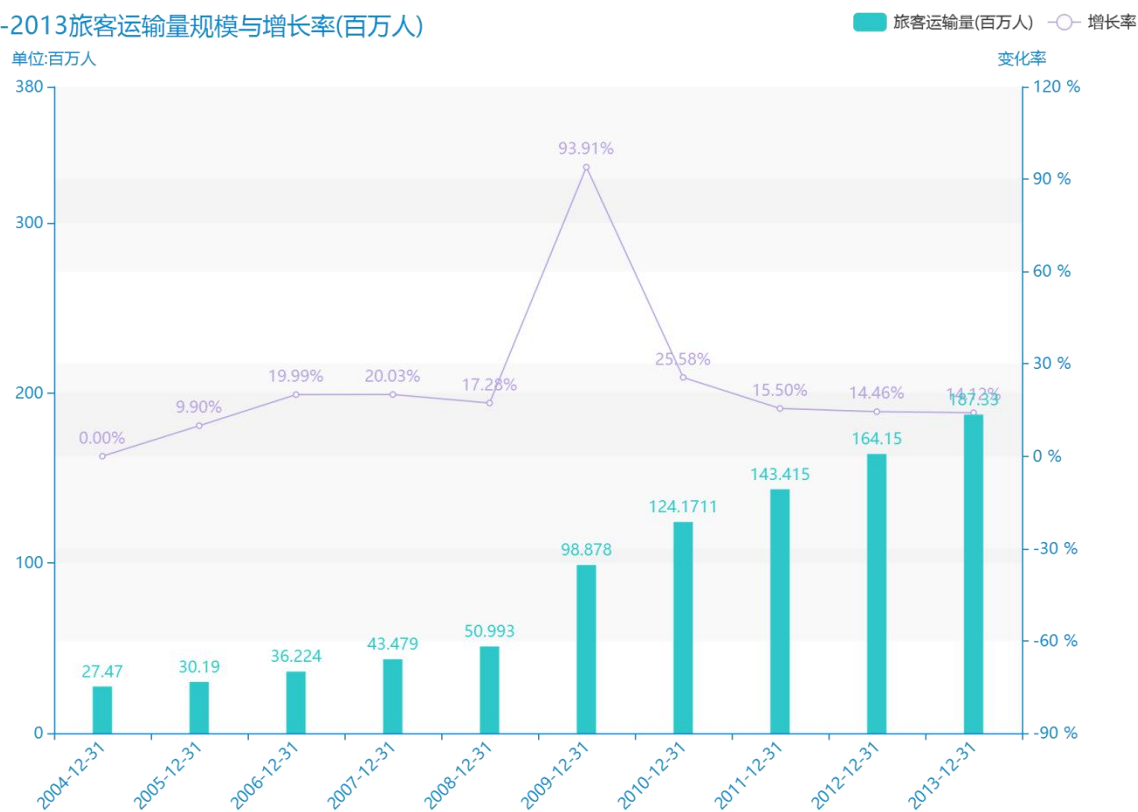

随着社会的发展，蚌埠市的旅客运输量越来越收到广大民众的关注，统计局最新得出的统计数据如下。从宏观的数据大体来看，****期间，蚌埠市的旅客运输量平均值为****百万人。从数据的峰值和谷值可以具体看出，在这几年中，我国蚌埠市的旅客运输量最大值曾达到****百万人，最小值曾达到****百万人。****，蚌埠市的旅客运输量的值为****百万人，该指标在****同期为****百万人。与****同期相比****了****百万人，同比****，****规模较为****，增长率较上一年度****%。平均增长率为****，其中增长率最大可以达到****。根据****中蚌埠市的旅客运输量的统计数据，从变化率的角度来看，我们可以从大体上看出，自从****以来，蚌埠市的旅客运输量经历了一定程度的****，****相比于****，****了****百万人。

相较于全国各省份同期数据，****蚌埠市的旅客运输量处于****的位置，其规模在统计的****个省市（除港澳台）中位列第****，同期旅客运输量排名前五的是****，排名最后五位的是****。蚌埠市的旅客运输量比全国平均水平****百万人，与排名首位的****相差****百万人。而对于最近一期的增长率来说，增长率排名前五的城市是****，排名最后五名的是****。其中，蚌埠市的旅客运输量的增长率排在第****的位置。

2004-2013旅客运输量规模与增长率(百万人)