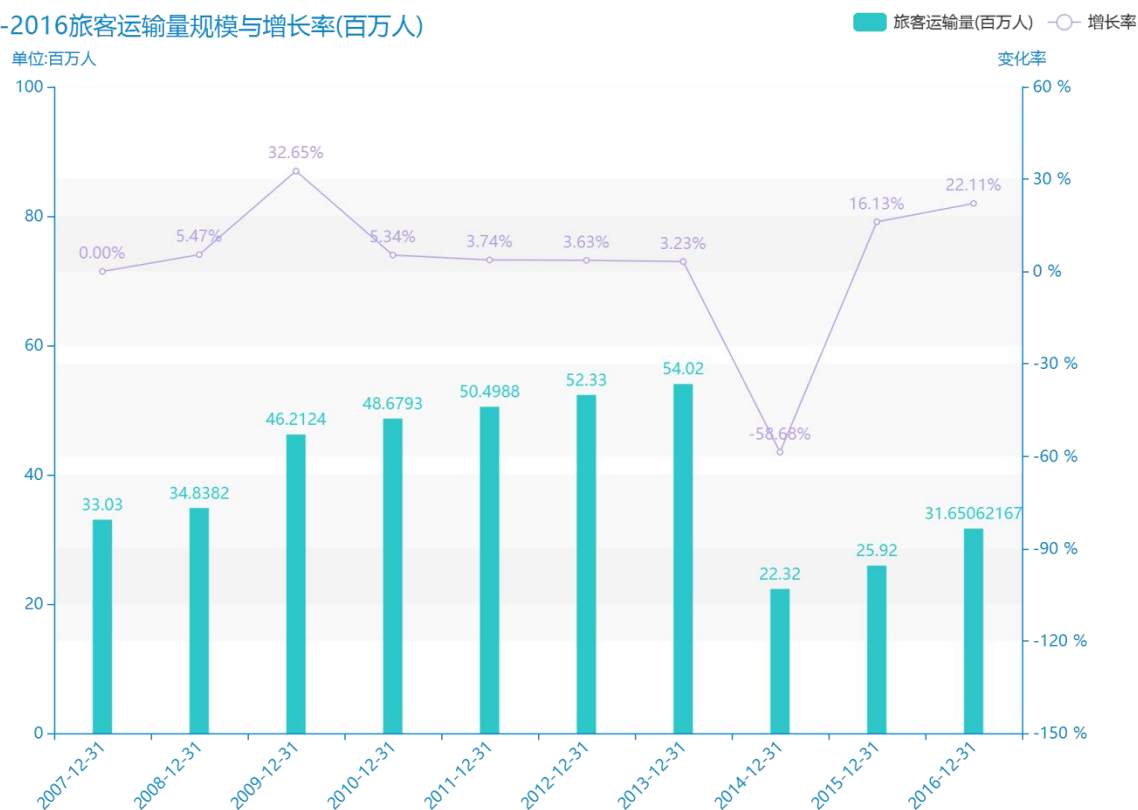

随着社会的发展，西宁市的旅客运输量越来越收到广大民众的关注，统计局最新得出的统计数据如下。从宏观的数据大体来看，****期间，西宁市的旅客运输量平均值为****百万人。从数据的峰值和谷值可以具体看出，在这几年中，我国西宁市的旅客运输量最大值曾达到****百万人，最小值曾达到****百万人。****，西宁市的旅客运输量的值为****百万人，该指标在****同期为****百万人。与****同期相比****了****百万人，同比****，****规模较为****，增长率较上一年度****%。平均增长率为****，其中增长率最大可以达到****。根据****中西宁市的旅客运输量的统计数据，从变化率的角度来看，我们可以从大体上看出，自从****以来，西宁市的旅客运输量经历了一定程度的****，****相比于****，****了****百万人。

相较于全国各省份同期数据，****西宁市的旅客运输量处于****的位置，其规模在统计的****个省市（除港澳台）中位列第****，同期旅客运输量排名前五的是****，排名最后五位的是****。西宁市的旅客运输量比全国平均水平****百万人，与排名首位的****相差****百万人。而对于最近一期的增长率来说，增长率排名前五的城市是****，排名最后五名的是****。其中，西宁市的旅客运输量的增长率排在第****的位置。

2007-2016旅客运输量规模与增长率(百万人)