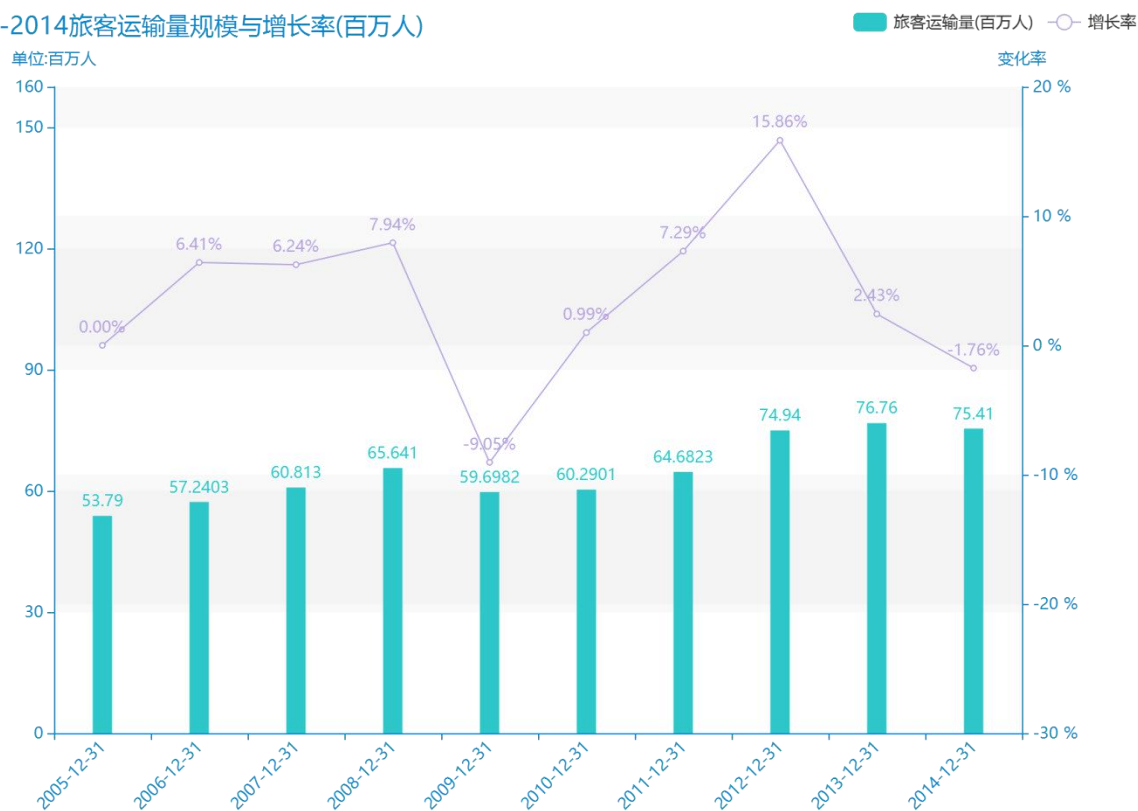

与历史数据相比，****资阳市的旅客运输量为****百万人，该指标在****同期为****百万人，与****同期相比****了****百万人，同比****，****规模****，增长率较上一年度****%。****间，资阳市的旅客运输量由****百万人变为****百万人，资阳市的旅客运输量平均值为****百万人，平均增长率为****，****年增长最快，增长率为****；****年增长最慢，增长率为****。

与全国各省份同期数据横向对比，****资阳市的旅客运输量处于****的位置，其规模在统计的****个省市（除港澳台）中位列第****，同期旅客运输量排名前五的是****，排名最后五位的是****。资阳市的旅客运输量比全国平均水平****百万人，与排名首位的****相差****百万人。而对于最近一期的增长率来说，增长率排名前五的城市是****，排名最后五名的是****。其中，资阳市的旅客运输量的增长率排在第****的位置。

2005-2014旅客运输量规模与增长率(百万人)