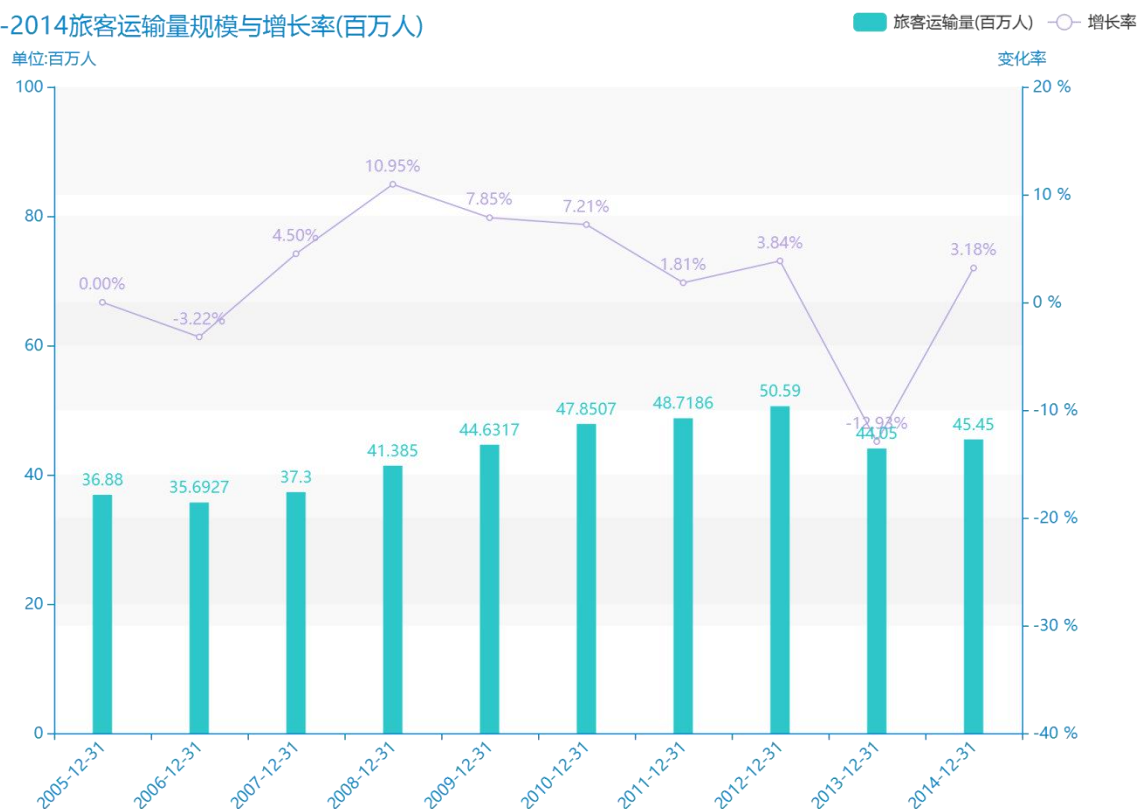

据最新统计局数据统计资料，****，辽阳市的旅客运输量的数据达到了****百万人，该指标在****同期的数据为****百万人，与****同期相比****了****百万人，同比****，****规模****，增长率较上一年度****%。根据****中辽阳市的旅客运输量的统计数据，我们可以很直观的看出，自从****以来，辽阳市的旅客运输量经历了一定程度的****，****相比于****，****了****百万人。****期间，辽阳市的旅客运输量平均值为****百万人。同时，由具体数据可知，在这几年中，我国辽阳市的旅客运输量最大值曾达到****百万人，最小值曾达到****百万人。平均增长率为****，其中增长率最大可以达到****。

相较于全国各省份同期数据，****辽阳市的旅客运输量处于****的位置，其规模在统计的****个省市（除港澳台）中位列第****，同期旅客运输量排名前五的是****，排名最后五位的是****。辽阳市的旅客运输量比全国平均水平****百万人，与排名首位的****相差****百万人。而对于最近一期的增长率来说，增长率排名前五的城市是****，排名最后五名的是****。其中，辽阳市的旅客运输量的增长率排在第****的位置。

2005-2014旅客运输量规模与增长率(百万人)