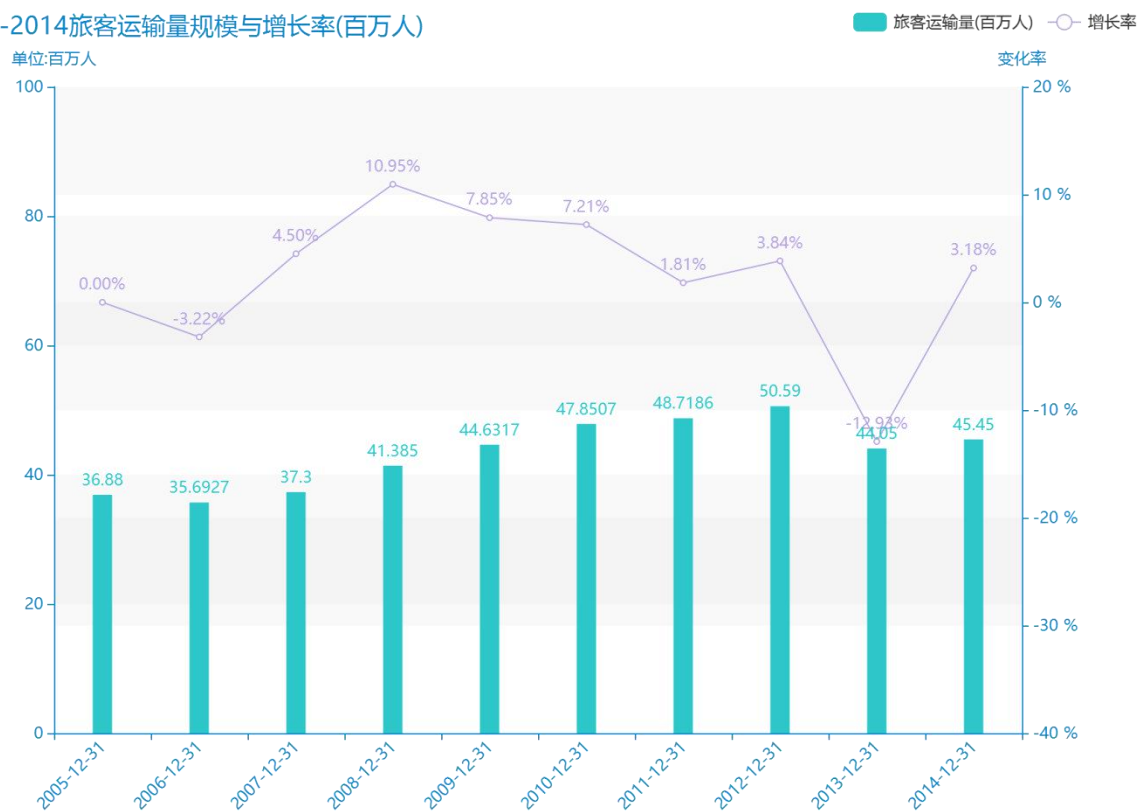

据最新统计局数据统计资料，****，辽阳市的旅客运输量的数据达到了****百万人，该指标在****同期的数据为****百万人，与****同期相比****了****百万人，同比****，****规模****，增长率较上一年度****%。根据****中辽阳市的旅客运输量的统计数据，我们可以很直观的看出，自从****以来，辽阳市的旅客运输量经历了一定程度的****，****相比于****，****了****百万人。****期间，辽阳市的旅客运输量平均值为****百万人。同时，由具体数据可知，在这几年中，我国辽阳市的旅客运输量最大值曾达到****百万人，最小值曾达到****百万人。平均增长率为****，其中增长率最大可以达到****。

相较于全国各省份同期数据，****辽阳市的旅客运输量处于****的位置，其规模在统计的****个省市（除港澳台）中位列第****，同期旅客运输量排名前五的是****，排名最后五位的是****。辽阳市的旅客运输量比全国平均水平****百万人，与排名首位的****相差****百万人。而对于最近一期的增长率来说，增长率排名前五的城市是****，排名最后五名的是****。其中，辽阳市的旅客运输量的增长率排在第****的位置。

2005-2014旅客运输量规模与增长率(百万人)