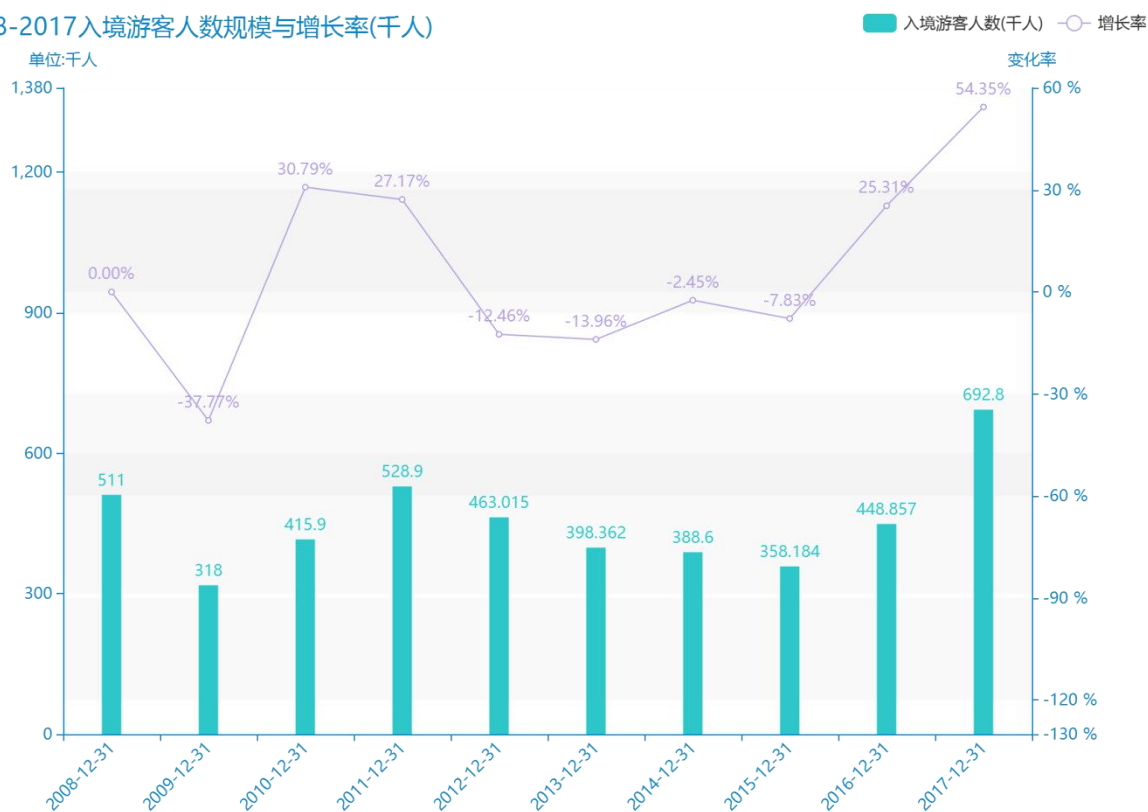

随着社会的发展，三亚市的入境游客人数越来越收到广大民众的关注，统计局最新得出的统计数据如下。从宏观的数据大体来看，****期间，三亚市的入境游客人数平均值为****千人。从数据的峰值和谷值可以具体看出，在这几年中，我国三亚市的入境游客人数最大值曾达到****千人，最小值曾达到****千人。****，三亚市的入境游客人数的值为****千人，该指标在****同期为****千人。与****同期相比****了****千人，同比****，****规模较为****，增长率较上一年度****%。平均增长率为****，其中增长率最大可以达到****。根据****中三亚市的入境游客人数的统计数据，从变化率的角度来看，我们可以从大体上看出，自从****以来，三亚市的入境游客人数经历了一定程度的****，****相比于****，****了****千人。

相较于全国各省份同期数据，****三亚市的入境游客人数处于****的位置，其规模在统计的****个省市（除港澳台）中位列第****，同期入境游客人数排名前五的是****，排名最后五位的是****。三亚市的入境游客人数比全国平均水平****千人，与排名首位的****相差****千人。而对于最近一期的增长率来说，增长率排名前五的城市是****，排名最后五名的是****。其中，三亚市的入境游客人数的增长率排在第****的位置。

2008-2017入境游客人数规模与增长率(千人)