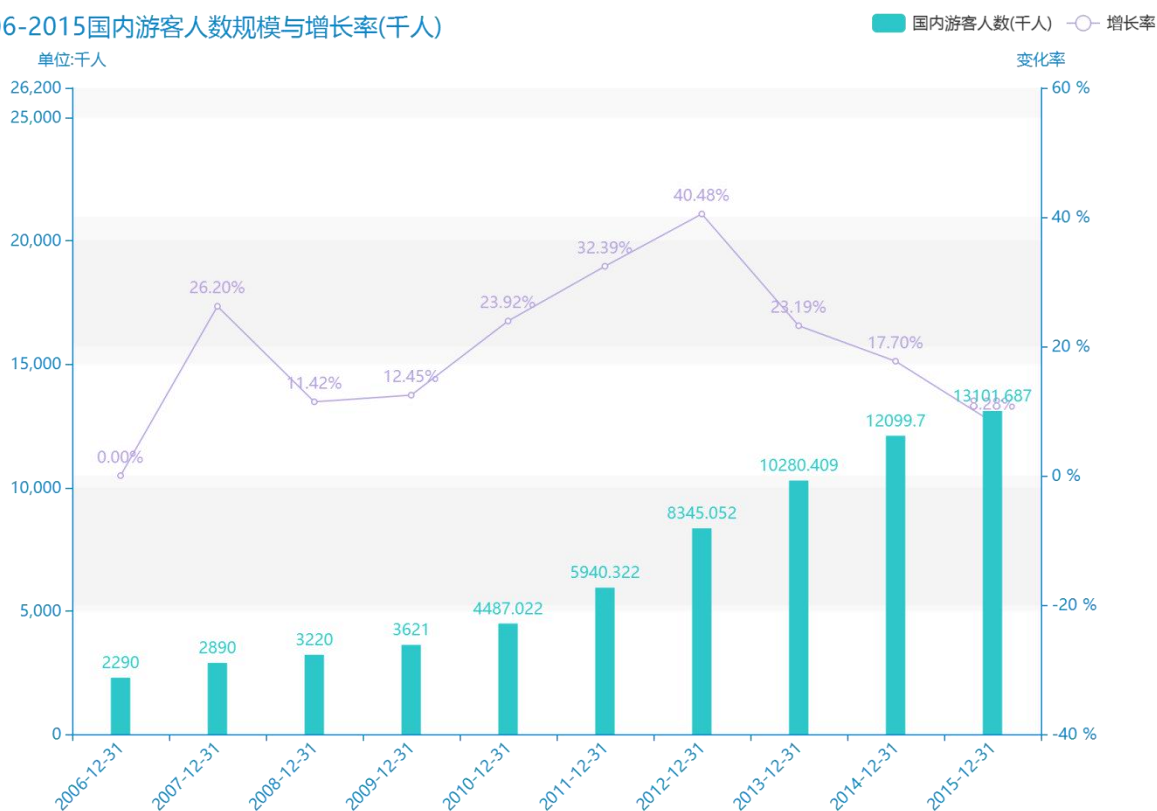

从具体数据来看，****云浮市的国内游客人数为****千人，该指标在****同期为****千人，与****同期相比****了****千人，同比****，****规模****，增长率较上一年度****%。****期间，云浮市的国内游客人数由****千人变为****千人，云浮市的国内游客人数平均值为****千人，平均增长率为****，****年增长最快，增长率为****；****年增长最慢，增长率为****。

相较于全国各省份同期数据，****云浮市的国内游客人数处于****的位置，其规模在统计的****个省市（除港澳台）中位列第****，同期国内游客人数排名前五的是****，排名最后五位的是****。云浮市的国内游客人数比全国平均水平****千人，与排名首位的****相差****千人。而对于最近一期的增长率来说，增长率排名前五的城市是****，排名最后五名的是****。其中，云浮市的国内游客人数的增长率排在第****的位置。

2006-2015国内游客人数规模与增长率(千人)