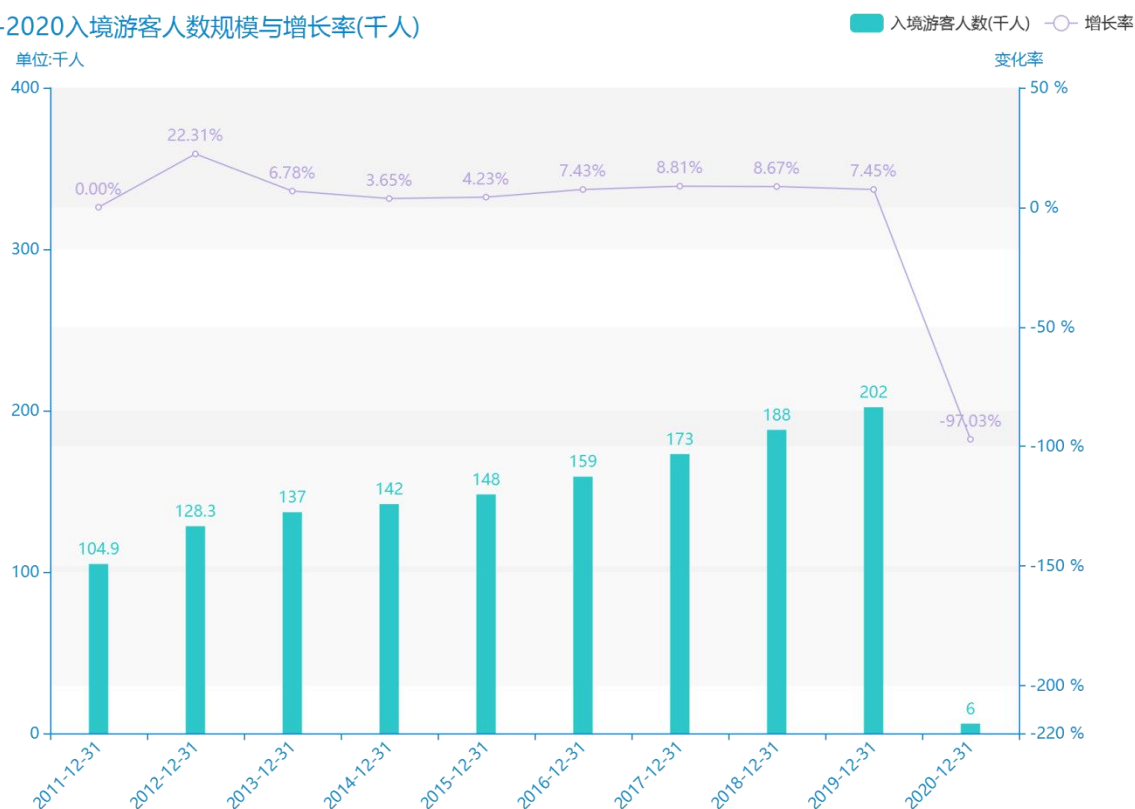

据最新统计局数据统计资料，****，保定市的入境游客人数的数据达到了****千人，该指标在****同期的数据为****千人，与****同期相比****了****千人，同比****，****规模****，增长率较上一年度****%。根据****中保定市的入境游客人数的统计数据，我们可以很直观的看出，自从****以来，保定市的入境游客人数经历了一定程度的****，****相比于****，****了****千人。****期间，保定市的入境游客人数平均值为****千人。同时，由具体数据可知，在这几年中，我国保定市的入境游客人数最大值曾达到****千人，最小值曾达到****千人。平均增长率为****，其中增长率最大可以达到****。

相较于全国各省份同期数据，****保定市的入境游客人数处于****的位置，其规模在统计的****个省市（除港澳台）中位列第****，同期入境游客人数排名前五的是****，排名最后五位的是****。保定市的入境游客人数比全国平均水平****千人，与排名首位的****相差****千人。而对于最近一期的增长率来说，增长率排名前五的城市是****，排名最后五名的是****。其中，保定市的入境游客人数的增长率排在第****的位置。

2011-2020入境游客人数规模与增长率(千人)