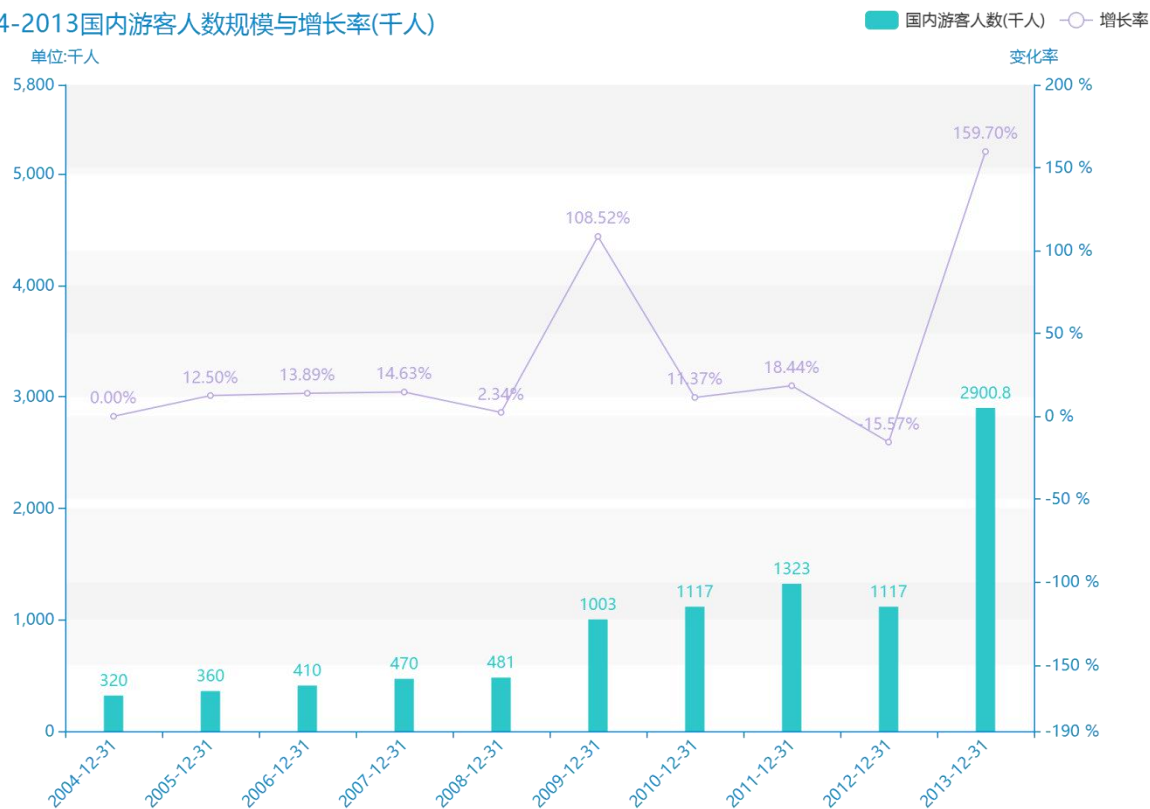

由最近获得的对克拉玛依市的国内游客人数的统计结果可知，****，克拉玛依市的国内游客人数的数据达到了****千人，该指标在****同期的数据为****千人。与****同期相比****了****千人，同比****，****规模较为****，增长率较上一年度****%。平均增长率为****，其中增长率最大可以达到****。根据****中克拉玛依市的国内游客人数的统计数据，可以准确的看出，自从****以来，克拉玛依市的国内游客人数经历了一定程度的****，****相比于****，****了****千人。同时，还值得注意的是，****期间，克拉玛依市的国内游客人数平均值为****千人。同时，由具体数据可知，在这几年中，我国克拉玛依市的国内游客人数最大值曾达到****千人，最小值曾达到****千人。

相较于全国各省份同期数据，****克拉玛依市的国内游客人数处于****的位置，其规模在统计的****个省市（除港澳台）中位列第****，同期国内游客人数排名前五的是****，排名最后五位的是****。克拉玛依市的国内游客人数比全国平均水平****千人，与排名首位的****相差****千人。而对于最近一期的增长率来说，增长率排名前五的城市是****，排名最后五名的是****。其中，克拉玛依市的国内游客人数的增长率排在第****的位置。

2004-2013国内游客人数规模与增长率(千人)