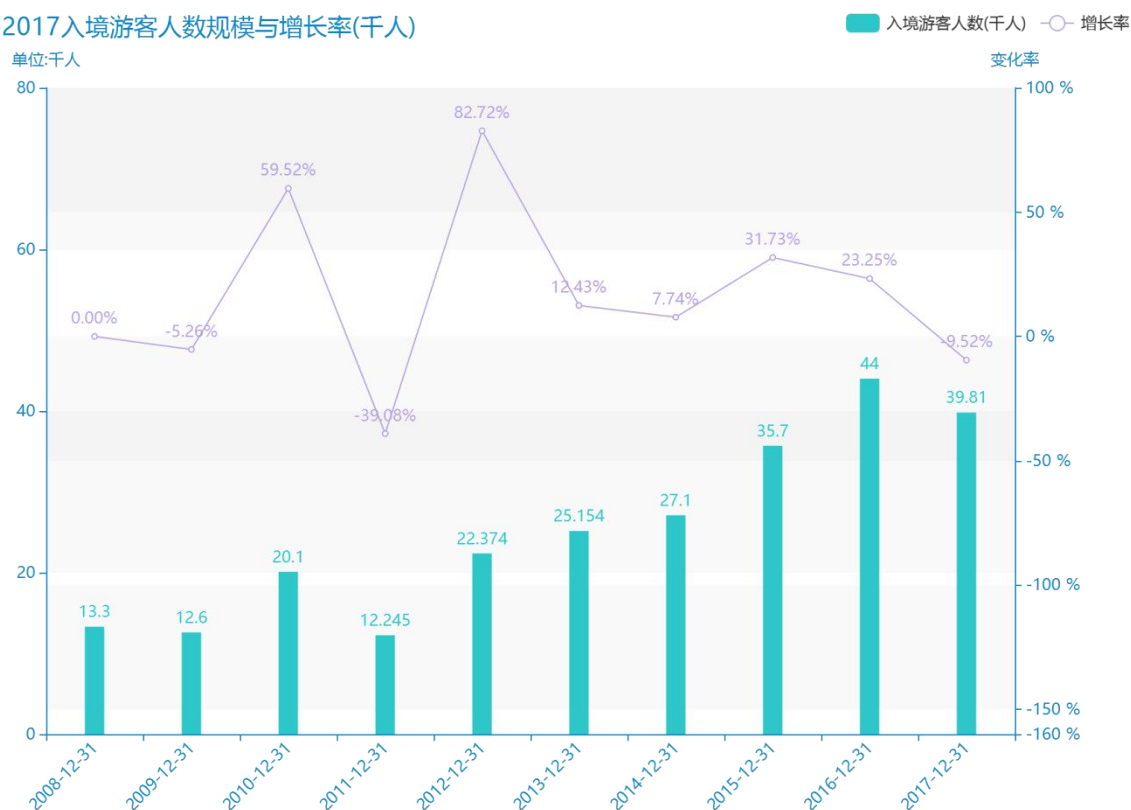

由最近获得的对兰州市的入境游客人数的统计结果可知，****，兰州市的入境游客人数的数据达到了****千人，该指标在****同期的数据为****千人。与****同期相比****了****千人，同比****，****规模较为****，增长率较上一年度****%。平均增长率为****，其中增长率最大可以达到****。根据****中兰州市的入境游客人数的统计数据，可以准确的看出，自从****以来，兰州市的入境游客人数经历了一定程度的****，****相比于****，****了****千人。同时，还值得注意的是，****期间，兰州市的入境游客人数平均值为****千人。同时，由具体数据可知，在这几年中，我国兰州市的入境游客人数最大值曾达到****千人，最小值曾达到****千人。

相较于全国各省份同期数据，****兰州市的入境游客人数处于****的位置，其规模在统计的****个省市（除港澳台）中位列第****，同期入境游客人数排名前五的是****，排名最后五位的是****。兰州市的入境游客人数比全国平均水平****千人，与排名首位的****相差****千人。而对于最近一期的增长率来说，增长率排名前五的城市是****，排名最后五名的是****。其中，兰州市的入境游客人数的增长率排在第****的位置。

2008-2017入境游客人数规模与增长率(千人)