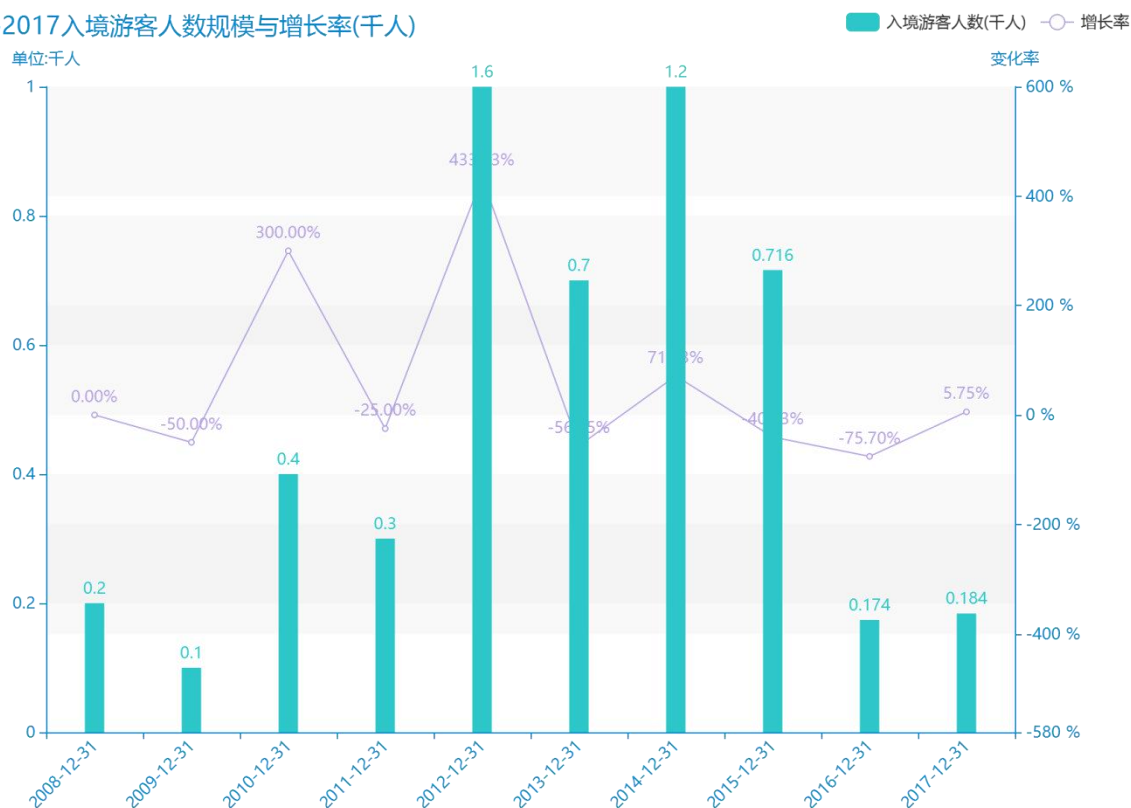

与历史数据相比，****内江市的入境游客人数为****千人，该指标在****同期为****千人，与****同期相比****了****千人，同比****，****规模****，增长率较上一年度****%。****间，内江市的入境游客人数由****千人变为****千人，内江市的入境游客人数平均值为****千人，平均增长率为****，****年增长最快，增长率为****；****年增长最慢，增长率为****。

与全国各省份同期数据横向对比，****内江市的入境游客人数处于****的位置，其规模在统计的****个省市（除港澳台）中位列第****，同期入境游客人数排名前五的是****，排名最后五位的是****。内江市的入境游客人数比全国平均水平****千人，与排名首位的****相差****千人。而对于最近一期的增长率来说，增长率排名前五的城市是****，排名最后五名的是****。其中，内江市的入境游客人数的增长率排在第****的位置。

2008-2017入境游客人数规模与增长率(千人)