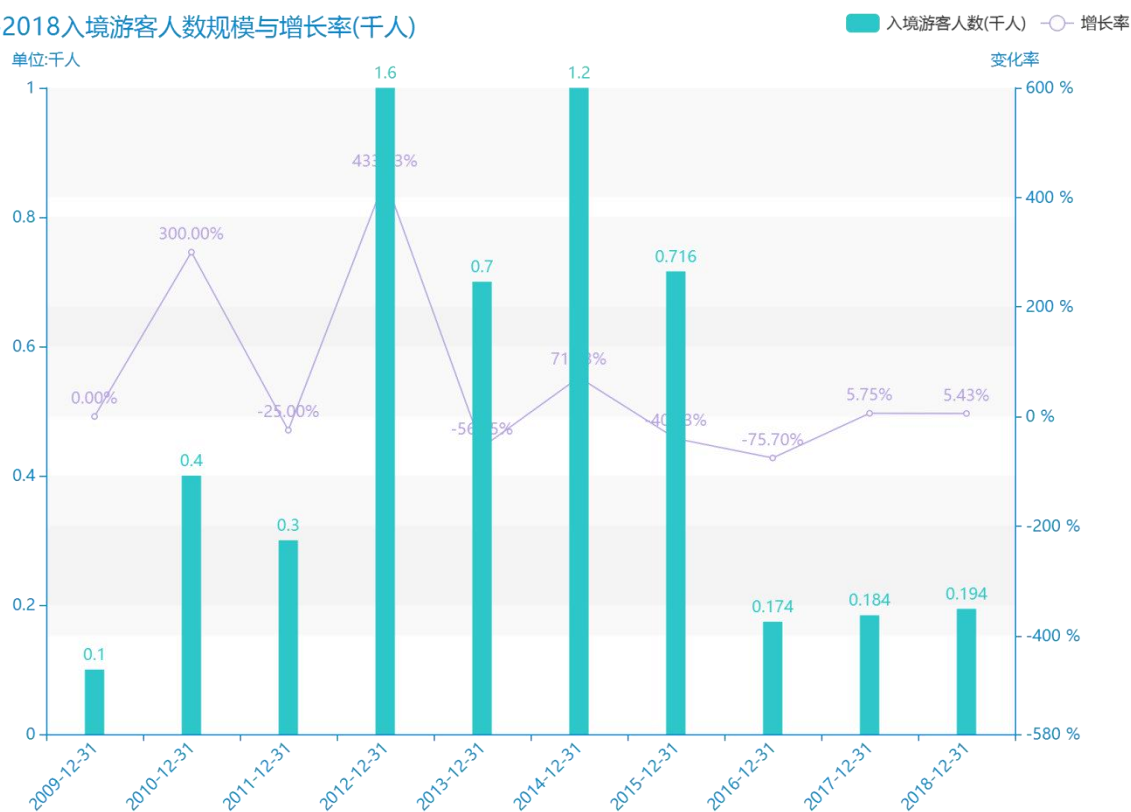

由最近获得的对内江市的入境游客人数的统计结果可知，****，内江市的入境游客人数的数据达到了****千人，该指标在****同期的数据为****千人。与****同期相比****了****千人，同比****，****规模较为****，增长率较上一年度****%。平均增长率为****，其中增长率最大可以达到****。根据****中内江市的入境游客人数的统计数据，可以准确的看出，自从****以来，内江市的入境游客人数经历了一定程度的****，****相比于****，****了****千人。同时，还值得注意的是，****期间，内江市的入境游客人数平均值为****千人。同时，由具体数据可知，在这几年中，我国内江市的入境游客人数最大值曾达到****千人，最小值曾达到****千人。

相较于全国各省份同期数据，****内江市的入境游客人数处于****的位置，其规模在统计的****个省市（除港澳台）中位列第****，同期入境游客人数排名前五的是****，排名最后五位的是****。内江市的入境游客人数比全国平均水平****千人，与排名首位的****相差****千人。而对于最近一期的增长率来说，增长率排名前五的城市是****，排名最后五名的是****。其中，内江市的入境游客人数的增长率排在第****的位置。

2009-2018入境游客人数规模与增长率(千人)