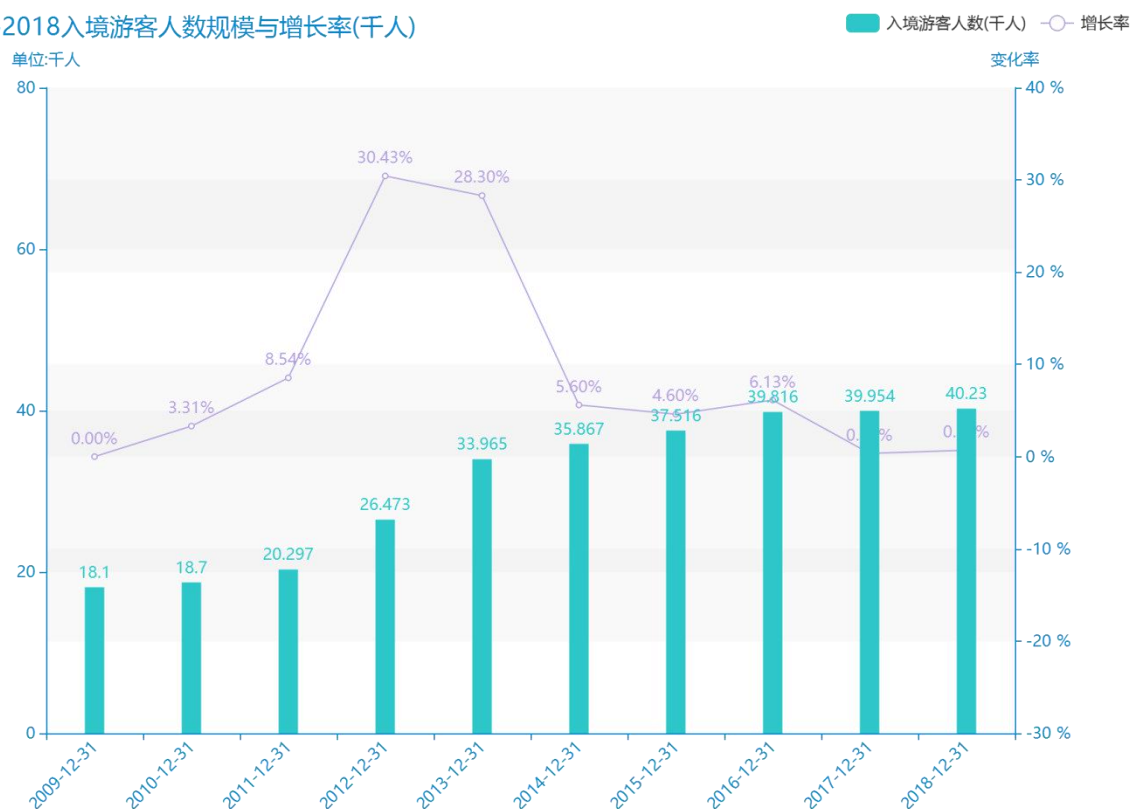

据最新统计局数据统计资料，****，包头市的入境游客人数的数据达到了****千人，该指标在****同期的数据为****千人，与****同期相比****了****千人，同比****，****规模****，增长率较上一年度****%。根据****中包头市的入境游客人数的统计数据，我们可以很直观的看出，自从****以来，包头市的入境游客人数经历了一定程度的****，****相比于****，****了****千人。****期间，包头市的入境游客人数平均值为****千人。同时，由具体数据可知，在这几年中，我国包头市的入境游客人数最大值曾达到****千人，最小值曾达到****千人。平均增长率为****，其中增长率最大可以达到****。

相较于全国各省份同期数据，****包头市的入境游客人数处于****的位置，其规模在统计的****个省市（除港澳台）中位列第****，同期入境游客人数排名前五的是****，排名最后五位的是****。包头市的入境游客人数比全国平均水平****千人，与排名首位的****相差****千人。而对于最近一期的增长率来说，增长率排名前五的城市是****，排名最后五名的是****。其中，包头市的入境游客人数的增长率排在第****的位置。

2009-2018入境游客人数规模与增长率(千人)