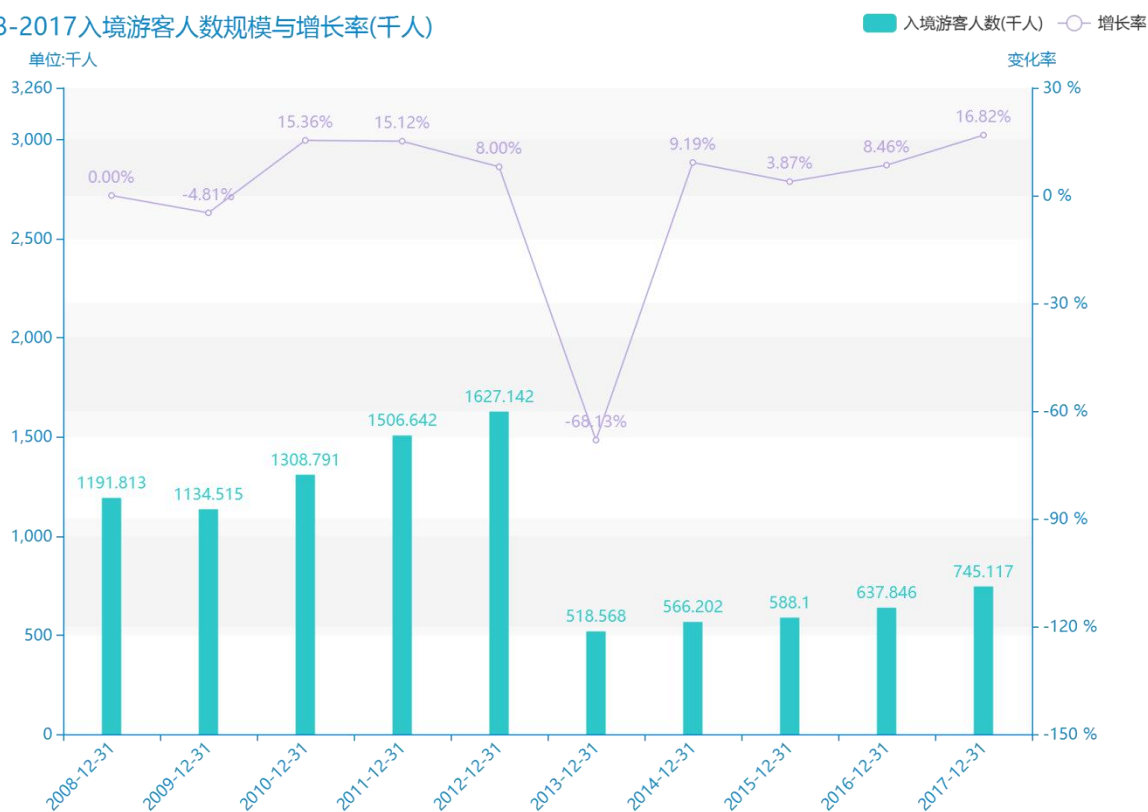

随着社会的发展，南京市的入境游客人数越来越收到广大民众的关注，统计局最新得出的统计数据如下。从宏观的数据大体来看，****期间，南京市的入境游客人数平均值为****千人。从数据的峰值和谷值可以具体看出，在这几年中，我国南京市的入境游客人数最大值曾达到****千人，最小值曾达到****千人。****，南京市的入境游客人数的值为****千人，该指标在****同期为****千人。与****同期相比****了****千人，同比****，****规模较为****，增长率较上一年度****%。平均增长率为****，其中增长率最大可以达到****。根据****中南京市的入境游客人数的统计数据，从变化率的角度来看，我们可以从大体上看出，自从****以来，南京市的入境游客人数经历了一定程度的****，****相比于****，****了****千人。

相较于全国各省份同期数据，****南京市的入境游客人数处于****的位置，其规模在统计的****个省市（除港澳台）中位列第****，同期入境游客人数排名前五的是****，排名最后五位的是****。南京市的入境游客人数比全国平均水平****千人，与排名首位的****相差****千人。而对于最近一期的增长率来说，增长率排名前五的城市是****，排名最后五名的是****。其中，南京市的入境游客人数的增长率排在第****的位置。

2008-2017入境游客人数规模与增长率(千人)