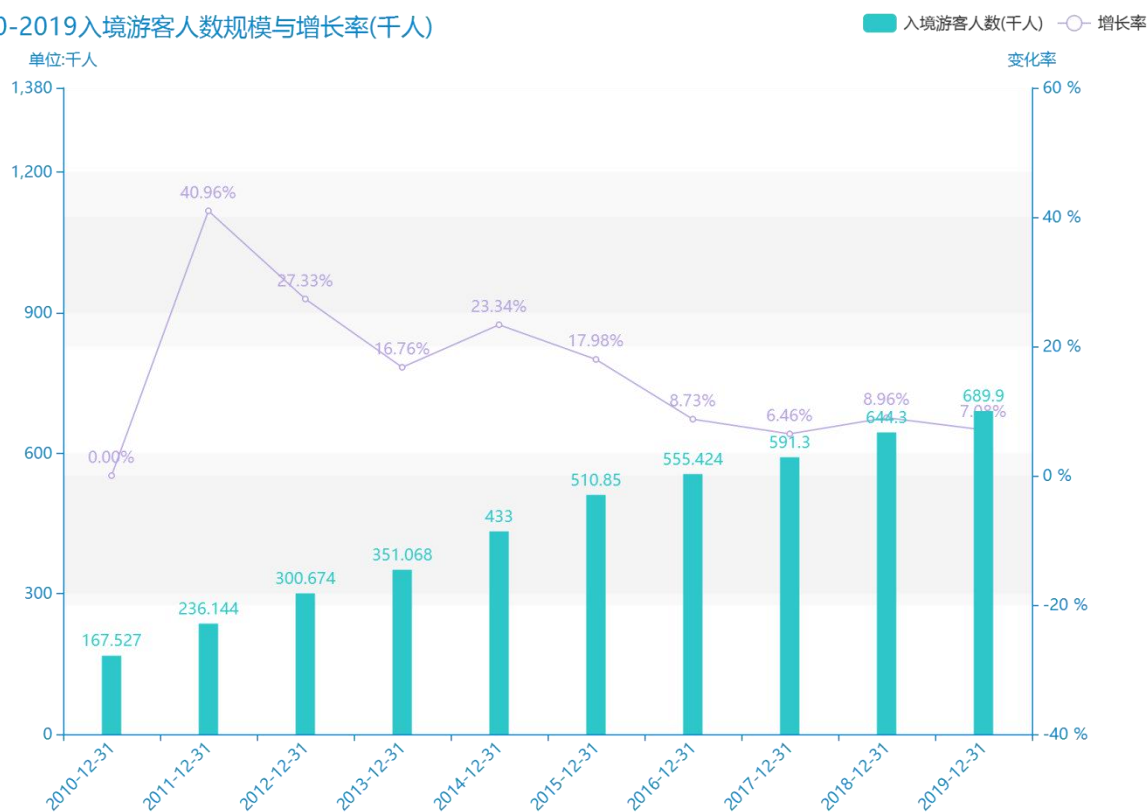

由最近获得的对南宁市的入境游客人数的统计结果可知，****，南宁市的入境游客人数的数据达到了****千人，该指标在****同期的数据为****千人。与****同期相比****了****千人，同比****，****规模较为****，增长率较上一年度****%。平均增长率为****，其中增长率最大可以达到****。根据****中南宁市的入境游客人数的统计数据，可以准确的看出，自从****以来，南宁市的入境游客人数经历了一定程度的****，****相比于****，****了****千人。同时，还值得注意的是，****期间，南宁市的入境游客人数平均值为****千人。同时，由具体数据可知，在这几年中，我国南宁市的入境游客人数最大值曾达到****千人，最小值曾达到****千人。

相较于全国各省份同期数据，****南宁市的入境游客人数处于****的位置，其规模在统计的****个省市（除港澳台）中位列第****，同期入境游客人数排名前五的是****，排名最后五位的是****。南宁市的入境游客人数比全国平均水平****千人，与排名首位的****相差****千人。而对于最近一期的增长率来说，增长率排名前五的城市是****，排名最后五名的是****。其中，南宁市的入境游客人数的增长率排在第****的位置。

2010-2019入境游客人数规模与增长率(千人)