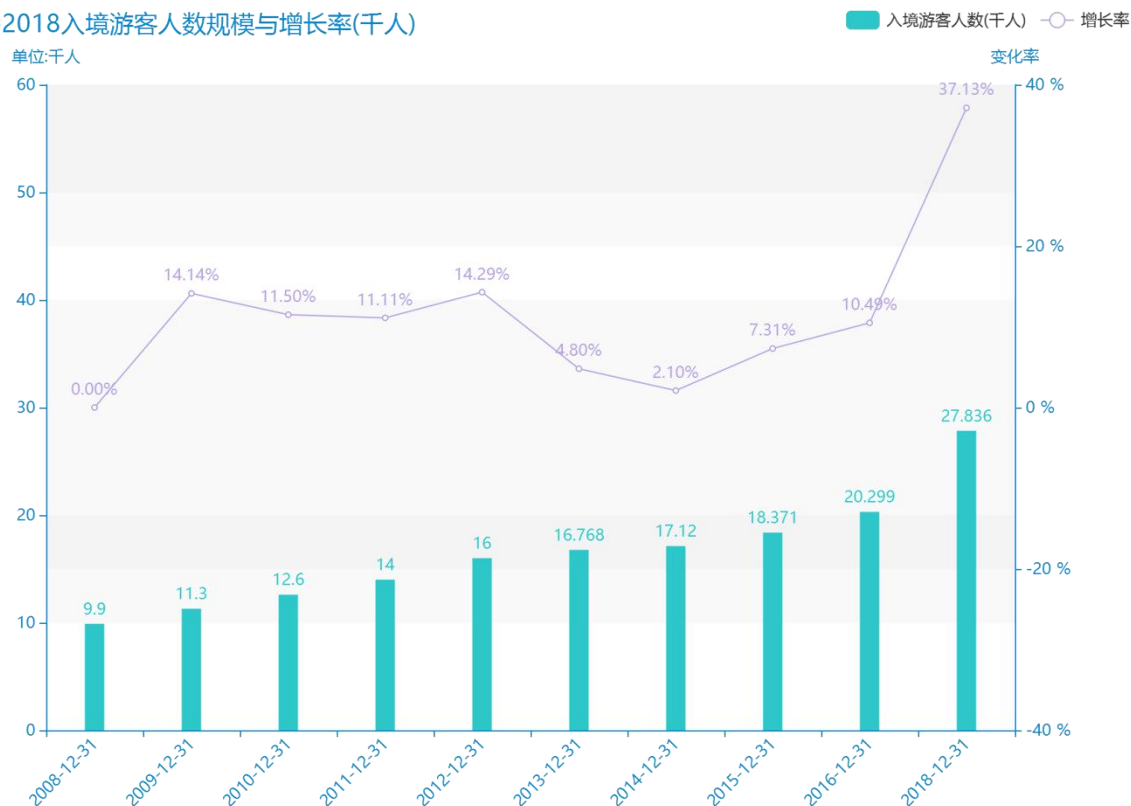

与历史数据相比，****南阳市的入境游客人数为****千人，该指标在****同期为****千人，与****同期相比****了****千人，同比****，****规模****，增长率较上一年度****%。****间，南阳市的入境游客人数由****千人变为****千人，南阳市的入境游客人数平均值为****千人，平均增长率为****，****年增长最快，增长率为****；****年增长最慢，增长率为****。

与全国各省份同期数据横向对比，****南阳市的入境游客人数处于****的位置，其规模在统计的****个省市（除港澳台）中位列第****，同期入境游客人数排名前五的是****，排名最后五位的是****。南阳市的入境游客人数比全国平均水平****千人，与排名首位的****相差****千人。而对于最近一期的增长率来说，增长率排名前五的城市是****，排名最后五名的是****。其中，南阳市的入境游客人数的增长率排在第****的位置。

2008-2018入境游客人数规模与增长率(千人)