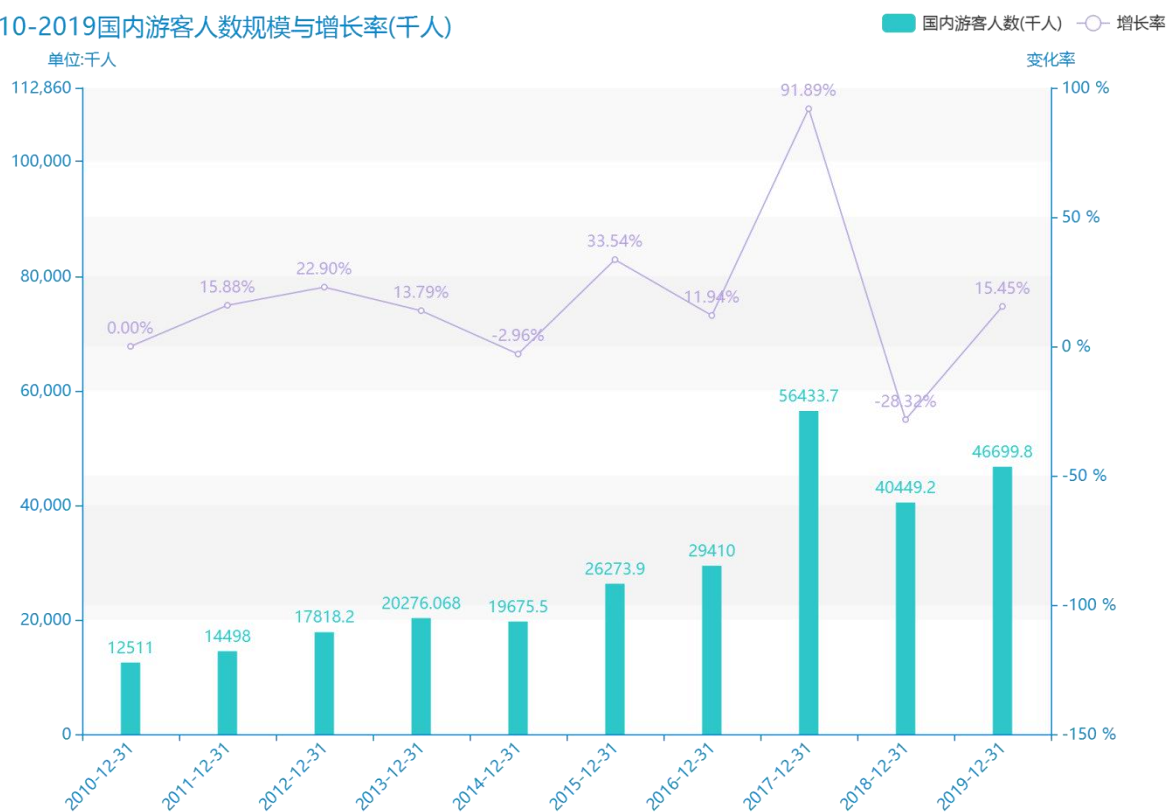

随着社会的发展，南阳市的国内游客人数越来越收到广大民众的关注，统计局最新得出的统计数据如下。从宏观的数据大体来看，****期间，南阳市的国内游客人数平均值为****千人。从数据的峰值和谷值可以具体看出，在这几年中，我国南阳市的国内游客人数最大值曾达到****千人，最小值曾达到****千人。****，南阳市的国内游客人数的值为****千人，该指标在****同期为****千人。与****同期相比****了****千人，同比****，****规模较为****，增长率较上一年度****%。平均增长率为****，其中增长率最大可以达到****。根据****中南阳市的国内游客人数的统计数据，从变化率的角度来看，我们可以从大体上看出，自从****以来，南阳市的国内游客人数经历了一定程度的****，****相比于****，****了****千人。

相较于全国各省份同期数据，****南阳市的国内游客人数处于****的位置，其规模在统计的****个省市（除港澳台）中位列第****，同期国内游客人数排名前五的是****，排名最后五位的是****。南阳市的国内游客人数比全国平均水平****千人，与排名首位的****相差****千人。而对于最近一期的增长率来说，增长率排名前五的城市是****，排名最后五名的是****。其中，南阳市的国内游客人数的增长率排在第****的位置。

2010-2019国内游客人数规模与增长率(千人)