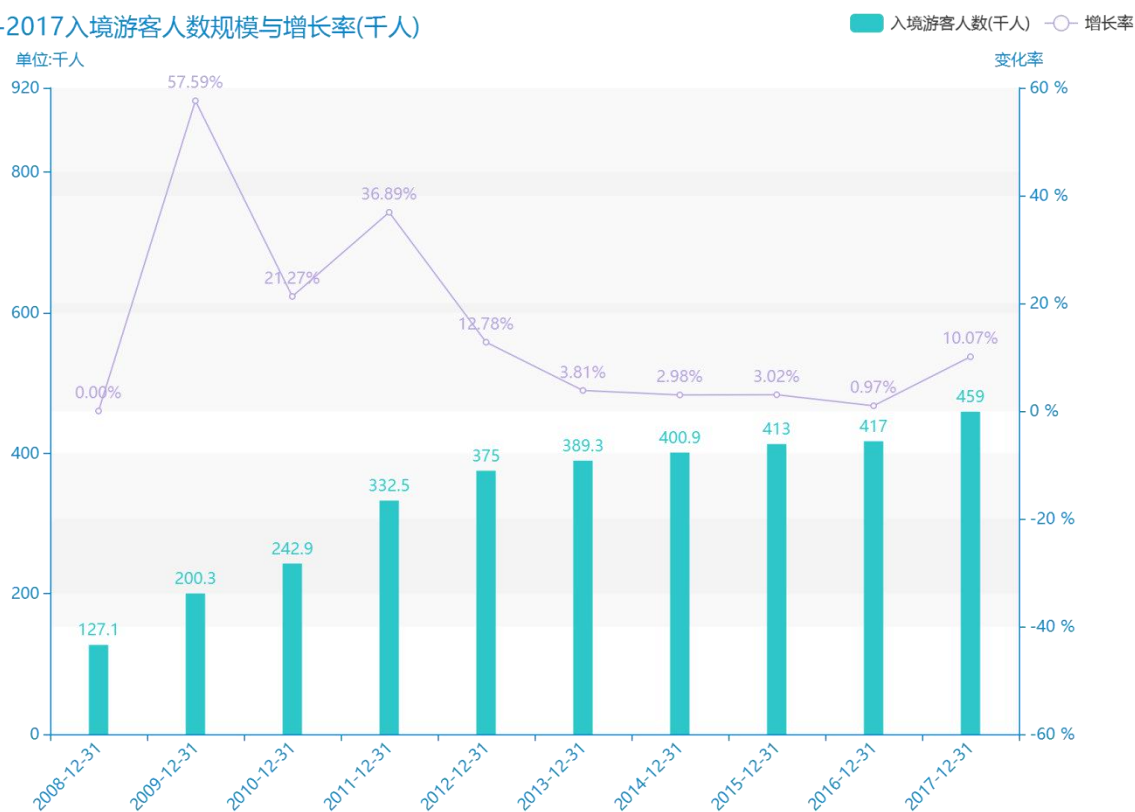

由最近获得的对合肥市的入境游客人数的统计结果可知，****，合肥市的入境游客人数的数据达到了****千人，该指标在****同期的数据为****千人。与****同期相比****了****千人，同比****，****规模较为****，增长率较上一年度****%。平均增长率为****，其中增长率最大可以达到****。根据****中合肥市的入境游客人数的统计数据，可以准确的看出，自从****以来，合肥市的入境游客人数经历了一定程度的****，****相比于****，****了****千人。同时，还值得注意的是，****期间，合肥市的入境游客人数平均值为****千人。同时，由具体数据可知，在这几年中，我国合肥市的入境游客人数最大值曾达到****千人，最小值曾达到****千人。

相较于全国各省份同期数据，****合肥市的入境游客人数处于****的位置，其规模在统计的****个省市（除港澳台）中位列第****，同期入境游客人数排名前五的是****，排名最后五位的是****。合肥市的入境游客人数比全国平均水平****千人，与排名首位的****相差****千人。而对于最近一期的增长率来说，增长率排名前五的城市是****，排名最后五名的是****。其中，合肥市的入境游客人数的增长率排在第****的位置。

2008-2017入境游客人数规模与增长率(千人)