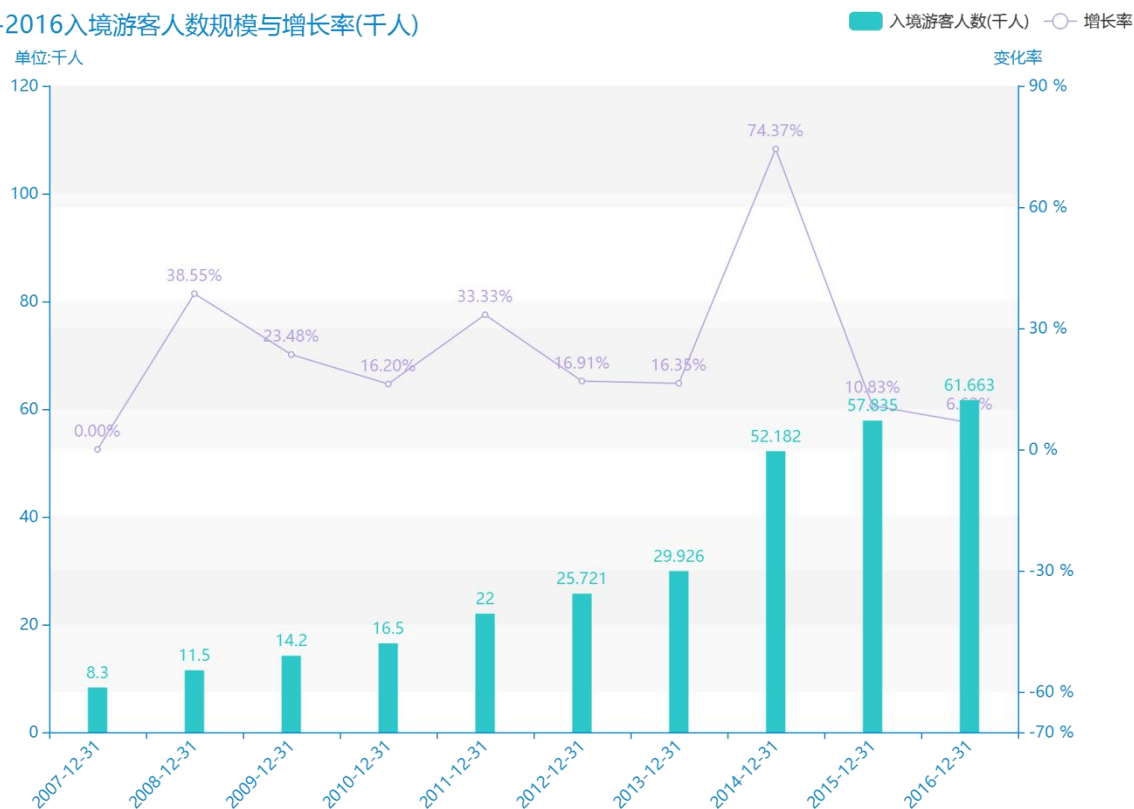

从具体数据来看，****周口市的入境游客人数为****千人，该指标在****同期为****千人，与****同期相比****了****千人，同比****，****规模****，增长率较上一年度****%。****期间，周口市的入境游客人数由****千人变为****千人，周口市的入境游客人数平均值为****千人，平均增长率为****，****年增长最快，增长率为****；****年增长最慢，增长率为****。

相较于全国各省份同期数据，****周口市的入境游客人数处于****的位置，其规模在统计的****个省市（除港澳台）中位列第****，同期入境游客人数排名前五的是****，排名最后五位的是****。周口市的入境游客人数比全国平均水平****千人，与排名首位的****相差****千人。而对于最近一期的增长率来说，增长率排名前五的城市是****，排名最后五名的是****。其中，周口市的入境游客人数的增长率排在第****的位置。

2007-2016入境游客人数规模与增长率(千人)