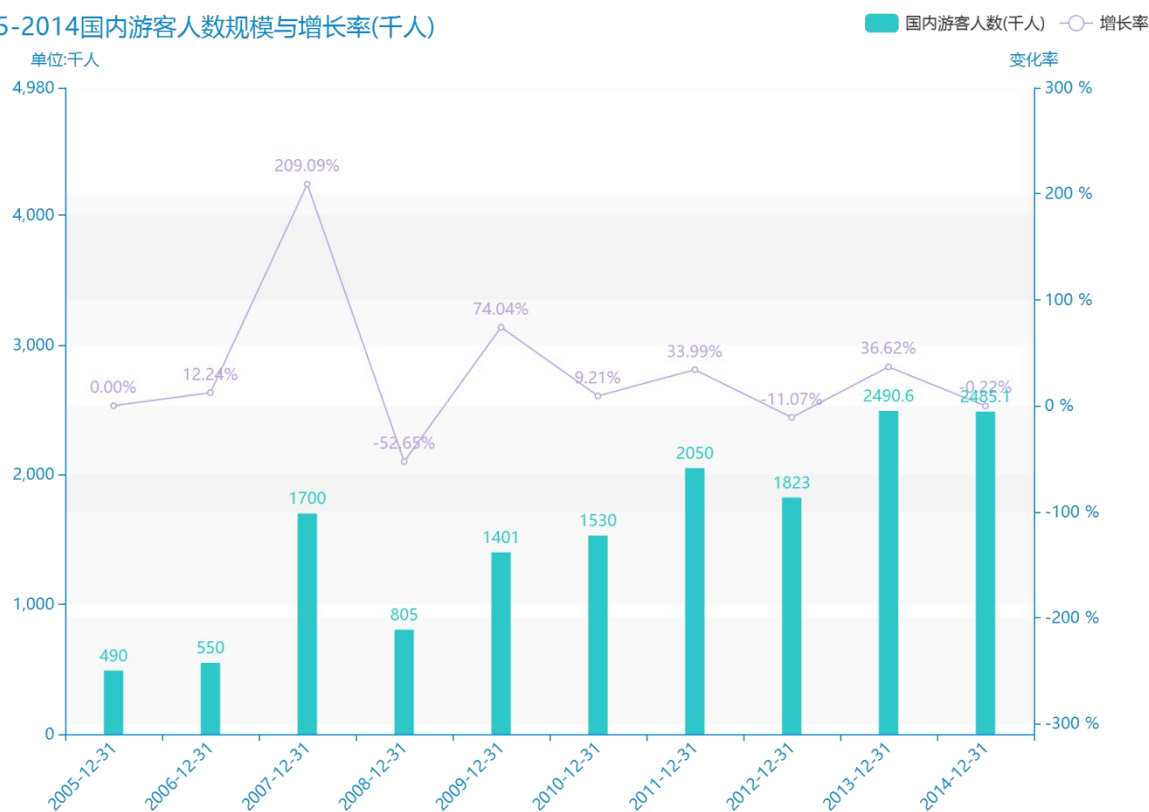

随着社会的发展，哈密市的国内游客人数越来越收到广大民众的关注，统计局最新得出的统计数据如下。从宏观的数据大体来看，****期间，哈密市的国内游客人数平均值为****千人。从数据的峰值和谷值可以具体看出，在这几年中，我国哈密市的国内游客人数最大值曾达到****千人，最小值曾达到****千人。****，哈密市的国内游客人数的值为****千人，该指标在****同期为****千人。与****同期相比****了****千人，同比****，****规模较为****，增长率较上一年度****%。平均增长率为****，其中增长率最大可以达到****。根据****中哈密市的国内游客人数的统计数据，从变化率的角度来看，我们可以从大体上看出，自从****以来，哈密市的国内游客人数经历了一定程度的****，****相比于****，****了****千人。

相较于全国各省份同期数据，****哈密市的国内游客人数处于****的位置，其规模在统计的****个省市（除港澳台）中位列第****，同期国内游客人数排名前五的是****，排名最后五位的是****。哈密市的国内游客人数比全国平均水平****千人，与排名首位的****相差****千人。而对于最近一期的增长率来说，增长率排名前五的城市是****，排名最后五名的是****。其中，哈密市的国内游客人数的增长率排在第****的位置。

2005-2014国内游客人数规模与增长率(千人)