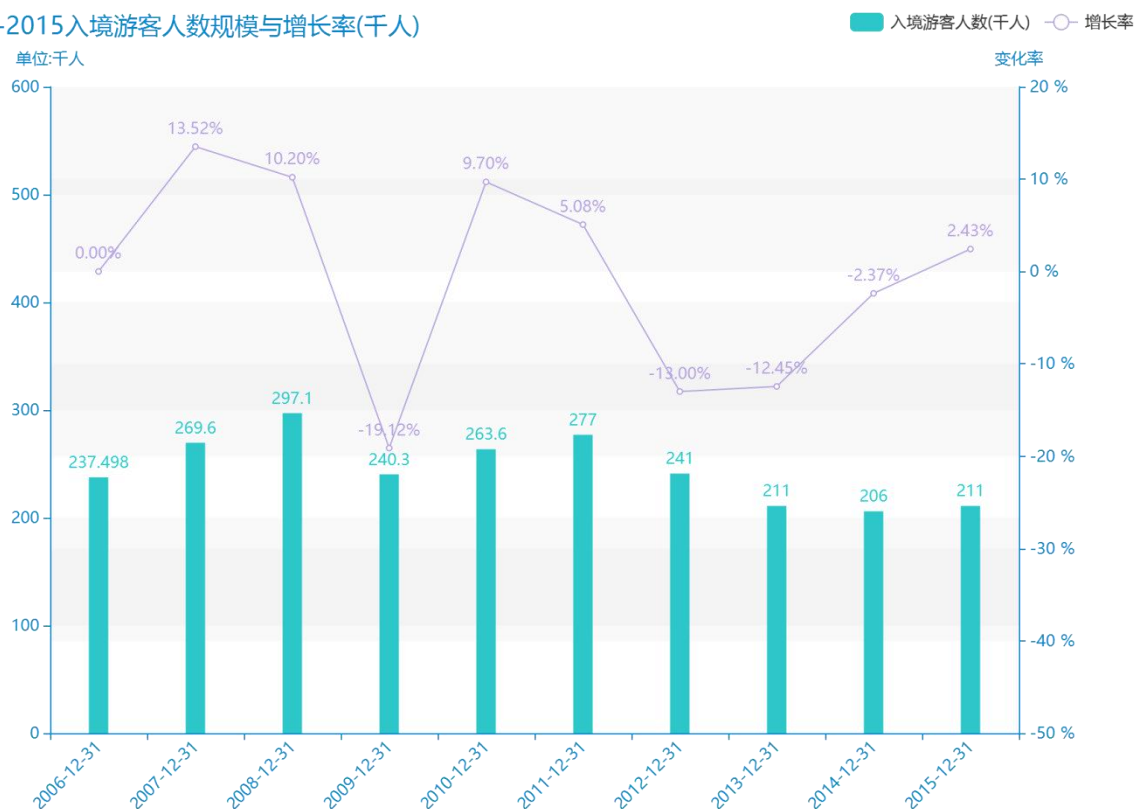

随着社会的发展，哈尔滨市的入境游客人数越来越收到广大民众的关注，统计局最新得出的统计数据如下。从宏观的数据大体来看，****期间，哈尔滨市的入境游客人数平均值为****千人。从数据的峰值和谷值可以具体看出，在这几年中，我国哈尔滨市的入境游客人数最大值曾达到****千人，最小值曾达到****千人。****，哈尔滨市的入境游客人数的值为****千人，该指标在****同期为****千人。与****同期相比****了****千人，同比*****，****规模较为****，增长率较上一年度*****%。平均增长率为****，其中增长率最大可以达到****。根据****中哈尔滨市的入境游客人数的统计数据，从变化率的角度来看，我们可以从大体上看出，自从****以来，哈尔滨市的入境游客人数经历了一定程度的****，****相比于****，****了****千人。

相较于全国各省份同期数据，****哈尔滨市的入境游客人数处于****的位置，其规模在统计的****个省市（除港澳台）中位列第****，同期入境游客人数排名前五的是****，排名最后五位的是****。哈尔滨市的入境游客人数比全国平均水平*****千人，与排名首位的****相差****千人。而对于最近一期的增长率来说，增长率排名前五的城市是****，排名最后五名的是****。其中，哈尔滨市的入境游客人数的增长率排在第****的位置。

2006-2015入境游客人数规模与增长率(千人)