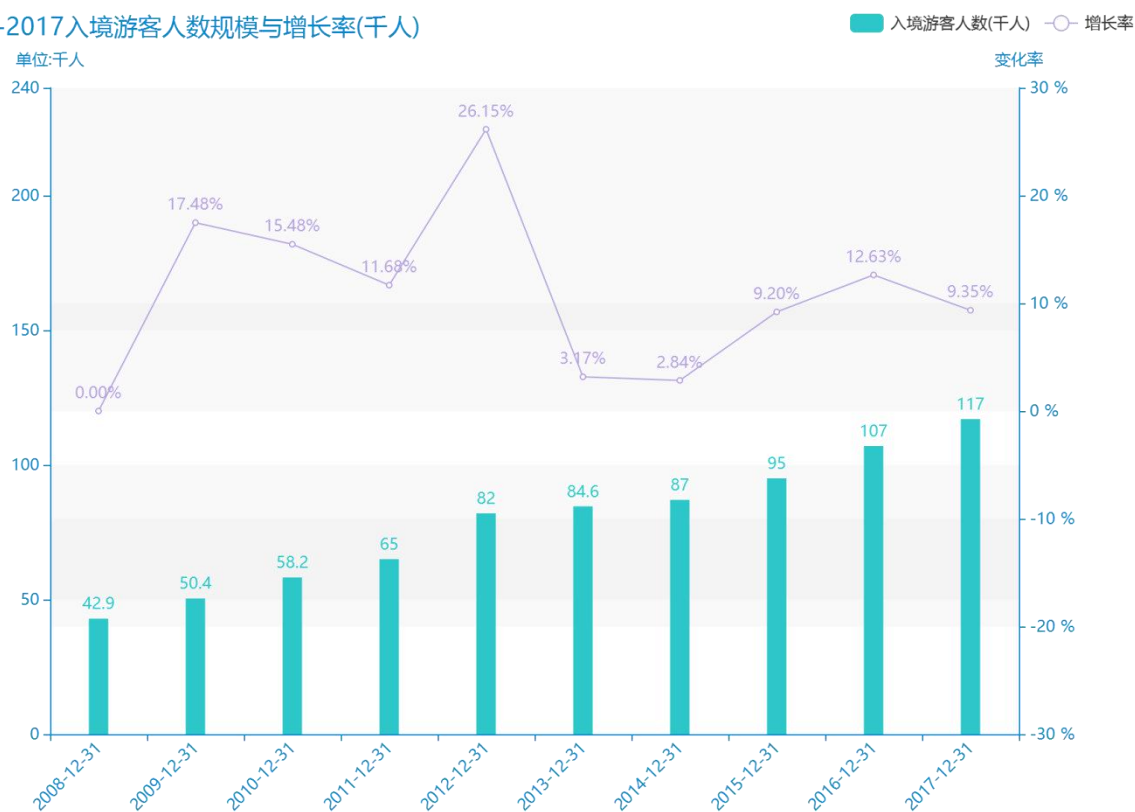

随着社会的发展，唐山市的入境游客人数越来越收到广大民众的关注，统计局最新得出的统计数据如下。从宏观的数据大体来看，****期间，唐山市的入境游客人数平均值为****千人。从数据的峰值和谷值可以具体看出，在这几年中，我国唐山市的入境游客人数最大值曾达到****千人，最小值曾达到****千人。****，唐山市的入境游客人数的值为****千人，该指标在****同期为****千人。与****同期相比****了****千人，同比****，****规模较为****，增长率较上一年度****%。平均增长率为****，其中增长率最大可以达到****。根据****中唐山市的入境游客人数的统计数据，从变化率的角度来看，我们可以从大体上看出，自从****以来，唐山市的入境游客人数经历了一定程度的****，****相比于****，****了****千人。

相较于全国各省份同期数据，****唐山市的入境游客人数处于****的位置，其规模在统计的****个省市（除港澳台）中位列第****，同期入境游客人数排名前五的是****，排名最后五位的是****。唐山市的入境游客人数比全国平均水平****千人，与排名首位的****相差****千人。而对于最近一期的增长率来说，增长率排名前五的城市是****，排名最后五名的是****。其中，唐山市的入境游客人数的增长率排在第****的位置。

2008-2017入境游客人数规模与增长率(千人)