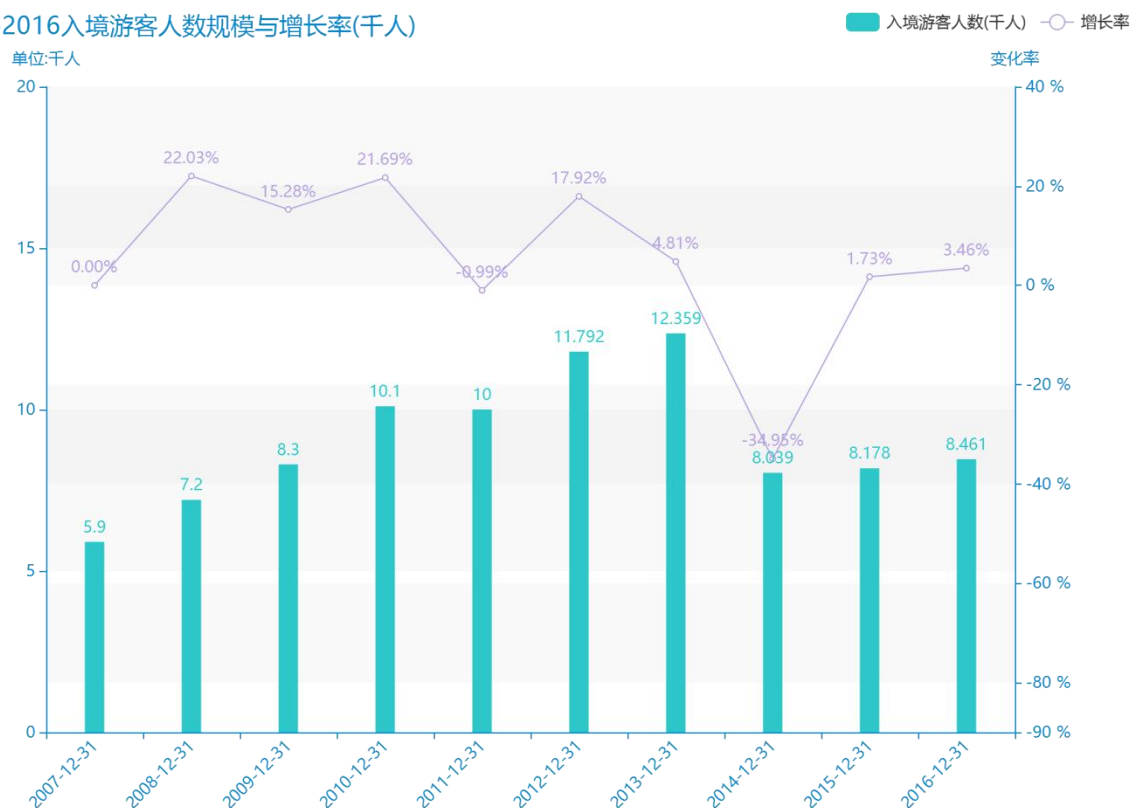

与历史数据相比，****商丘市的入境游客人数为****千人，该指标在****同期为****千人，与****同期相比****了****千人，同比****，****规模****，增长率较上一年度****%。****间，商丘市的入境游客人数由****千人变为****千人，商丘市的入境游客人数平均值为****千人，平均增长率为****，****年增长最快，增长率为****；****年增长最慢，增长率为****。

与全国各省份同期数据横向对比，****商丘市的入境游客人数处于****的位置，其规模在统计的****个省市（除港澳台）中位列第****，同期入境游客人数排名前五的是****，排名最后五位的是****。商丘市的入境游客人数比全国平均水平****千人，与排名首位的****相差****千人。而对于最近一期的增长率来说，增长率排名前五的城市是****，排名最后五名的是****。其中，商丘市的入境游客人数的增长率排在第****的位置。

2007-2016入境游客人数规模与增长率(千人)