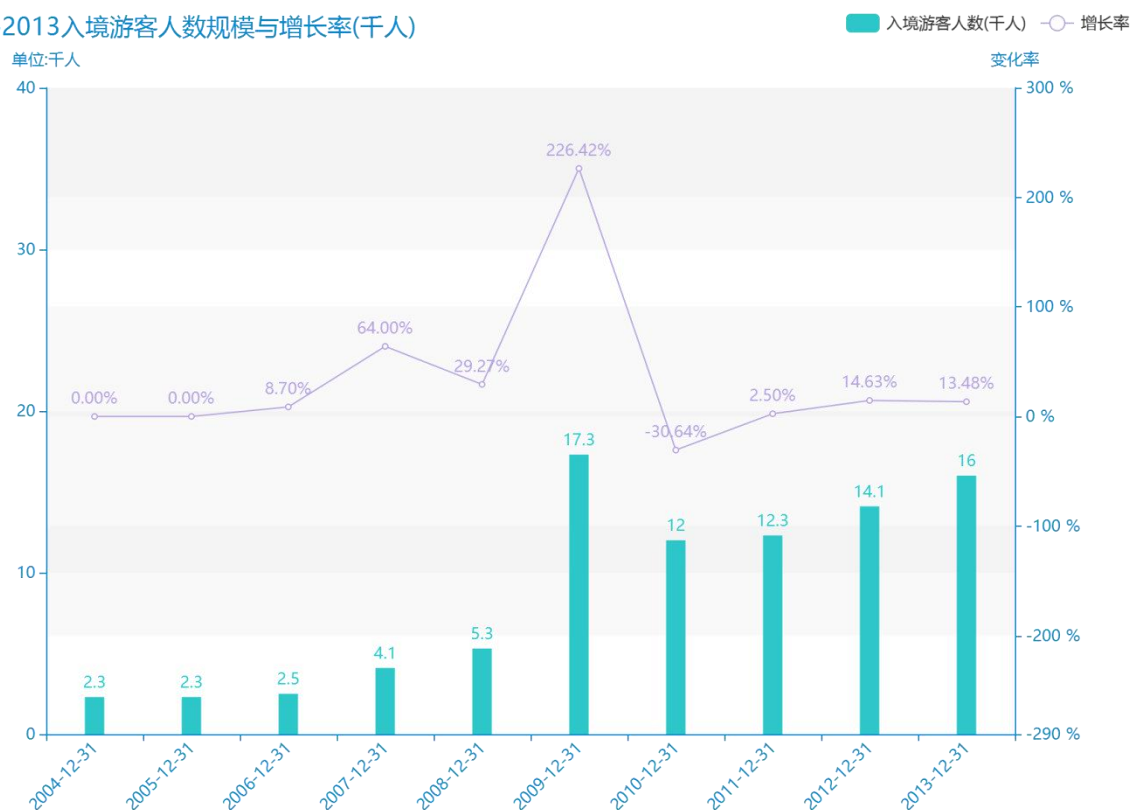

由最近获得的对商洛市的入境游客人数的统计结果可知，****，商洛市的入境游客人数的数据达到了****千人，该指标在****同期的数据为****千人。与****同期相比****了****千人，同比****，****规模较为****，增长率较上一年度****%。平均增长率为****，其中增长率最大可以达到****。根据****中商洛市的入境游客人数的统计数据，可以准确的看出，自从****以来，商洛市的入境游客人数经历了一定程度的****，****相比于****，****了****千人。同时，还值得注意的是，****期间，商洛市的入境游客人数平均值为****千人。同时，由具体数据可知，在这几年中，我国商洛市的入境游客人数最大值曾达到****千人，最小值曾达到****千人。

相较于全国各省份同期数据，****商洛市的入境游客人数处于****的位置，其规模在统计的****个省市（除港澳台）中位列第****，同期入境游客人数排名前五的是****，排名最后五位的是****。商洛市的入境游客人数比全国平均水平****千人，与排名首位的****相差****千人。而对于最近一期的增长率来说，增长率排名前五的城市是****，排名最后五名的是****。其中，商洛市的入境游客人数的增长率排在第****的位置。

2004-2013入境游客人数规模与增长率(千人)