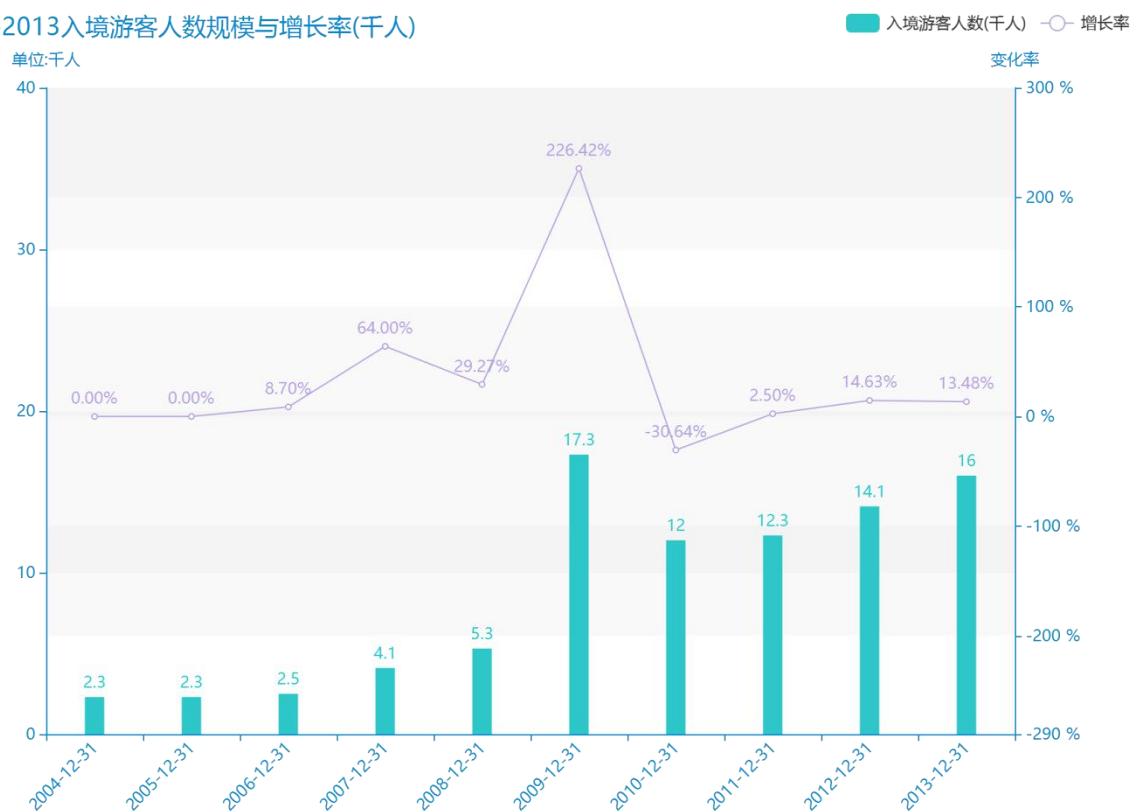

由最近获得的对商洛市的入境游客人数的统计结果可知，****，商洛市的入境游客人数的数据达到了****千人，该指标在****同期的数据为****千人。与****同期相比****了****千人，同比****，****规模较为****，增长率较上一年度****%。平均增长率为****，其中增长率最大可以达到****。根据****中商洛市的入境游客人数的统计数据，可以准确的看出，自从****以来，商洛市的入境游客人数经历了一定程度的****，****相比于****，****了****千人。同时，还值得注意的是，****期间，商洛市的入境游客人数平均值为****千人。同时，由具体数据可知，在这几年中，我国商洛市的入境游客人数最大值曾达到****千人，最小值曾达到****千人。

相较于全国各省份同期数据，****商洛市的入境游客人数处于****的位置，其规模在统计的****个省市（除港澳台）中位列第****，同期入境游客人数排名前五的是****，排名最后五位的是****。商洛市的入境游客人数比全国平均水平****千人，与排名首位的****相差****千人。而对于最近一期的增长率来说，增长率排名前五的城市是****，排名最后五名的是****。其中，商洛市的入境游客人数的增长率排在第****的位置。

2004-2013入境游客人数规模与增长率(千人)