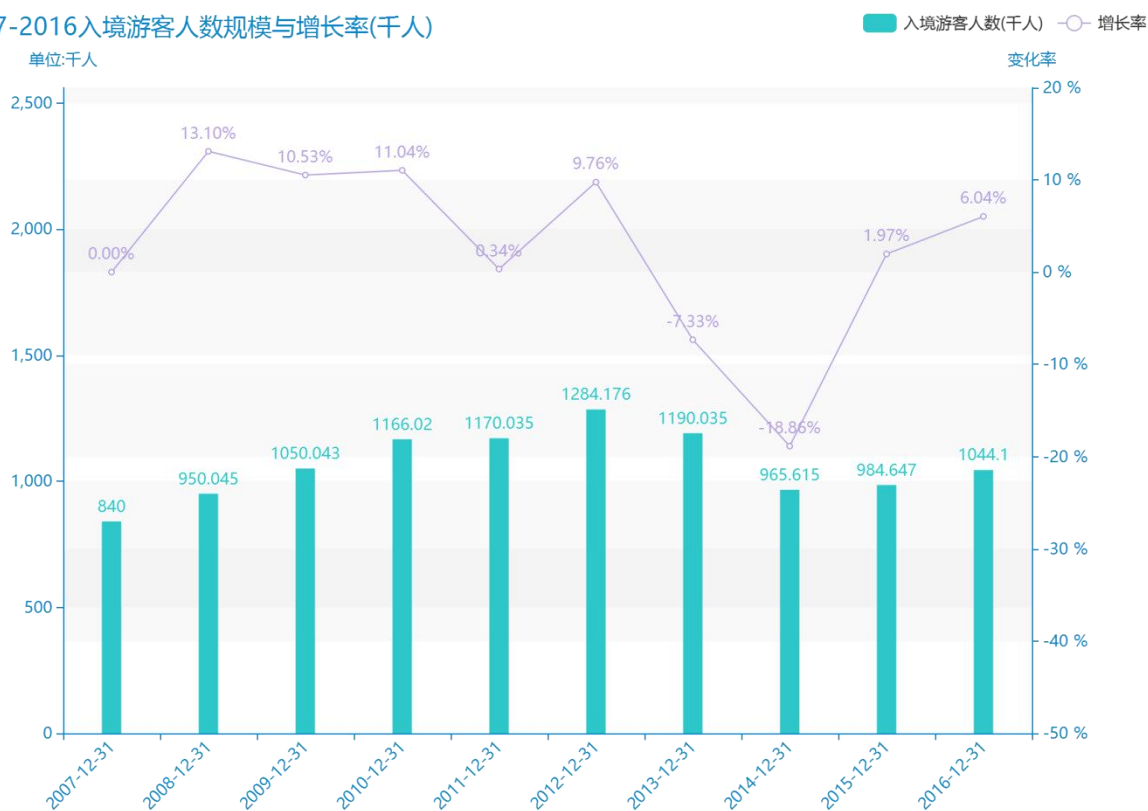

据最新统计局数据统计资料，****，大连市的入境游客人数的数据达到了****千人，该指标在****同期的数据为****千人，与****同期相比****了****千人，同比****，****规模****，增长率较上一年度****%。根据****中大连市的入境游客人数的统计数据，我们可以很直观的看出，自从****以来，大连市的入境游客人数经历了一定程度的****，****相比于****，****了****千人。****期间，大连市的入境游客人数平均值为****千人。同时，由具体数据可知，在这几年中，我国大连市的入境游客人数最大值曾达到****千人，最小值曾达到****千人。平均增长率为****，其中增长率最大可以达到****。

相较于全国各省份同期数据，****大连市的入境游客人数处于****的位置，其规模在统计的****个省市（除港澳台）中位列第****，同期入境游客人数排名前五的是****，排名最后五位的是****。大连市的入境游客人数比全国平均水平****千人，与排名首位的****相差****千人。而对于最近一期的增长率来说，增长率排名前五的城市是****，排名最后五名的是****。其中，大连市的入境游客人数的增长率排在第****的位置。

2007-2016入境游客人数规模与增长率(千人)