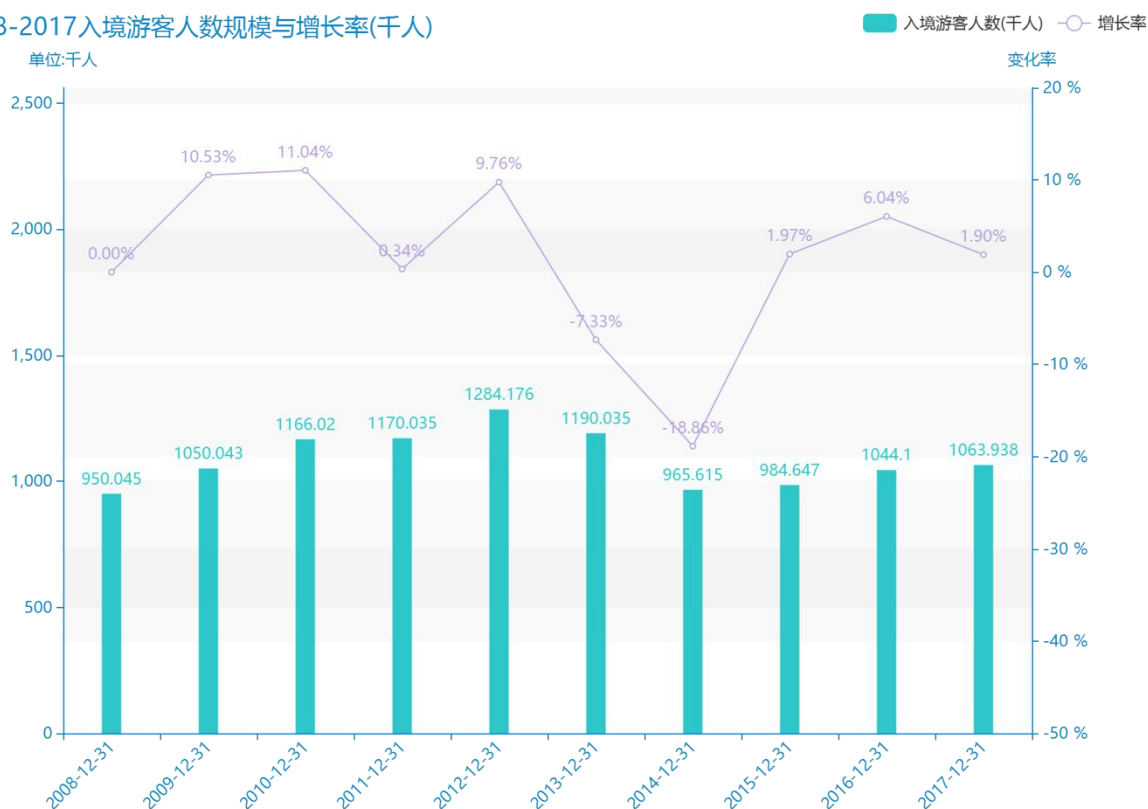

随着经济社会的发展，在大数据的社会，人们对大连市的入境游客人数的关注程度也越来越高。从平均值角度来讲，在****，大连市的入境游客人数平均值为****千人。****，大连市的入境游客人数为****千人，该指标在****同期为****千人。与****同期相比****了****千人，同比****，****规模较为****，增长率较上一年度****%。平均增长率为****，其中增长率最大可以达到****。根据****中大连市的入境游客人数的统计数据，从变化率的角度来看，可以直观的得出，自从****以来，大连市的入境游客人数经历了一定程度的****，****相比于****，****了****千人。

相较于全国各省份同期数据，****大连市的入境游客人数处于****的位置，其规模在统计的****个省市（除港澳台）中位列第****，同期入境游客人数排名前五的是****，排名最后五位的是****。大连市的入境游客人数比全国平均水平****千人，与排名首位的****相差****千人。而对于最近一期的增长率来说，增长率排名前五的城市是****，排名最后五名的是****。其中，大连市的入境游客人数的增长率排在第****的位置。

2008-2017入境游客人数规模与增长率(千人)